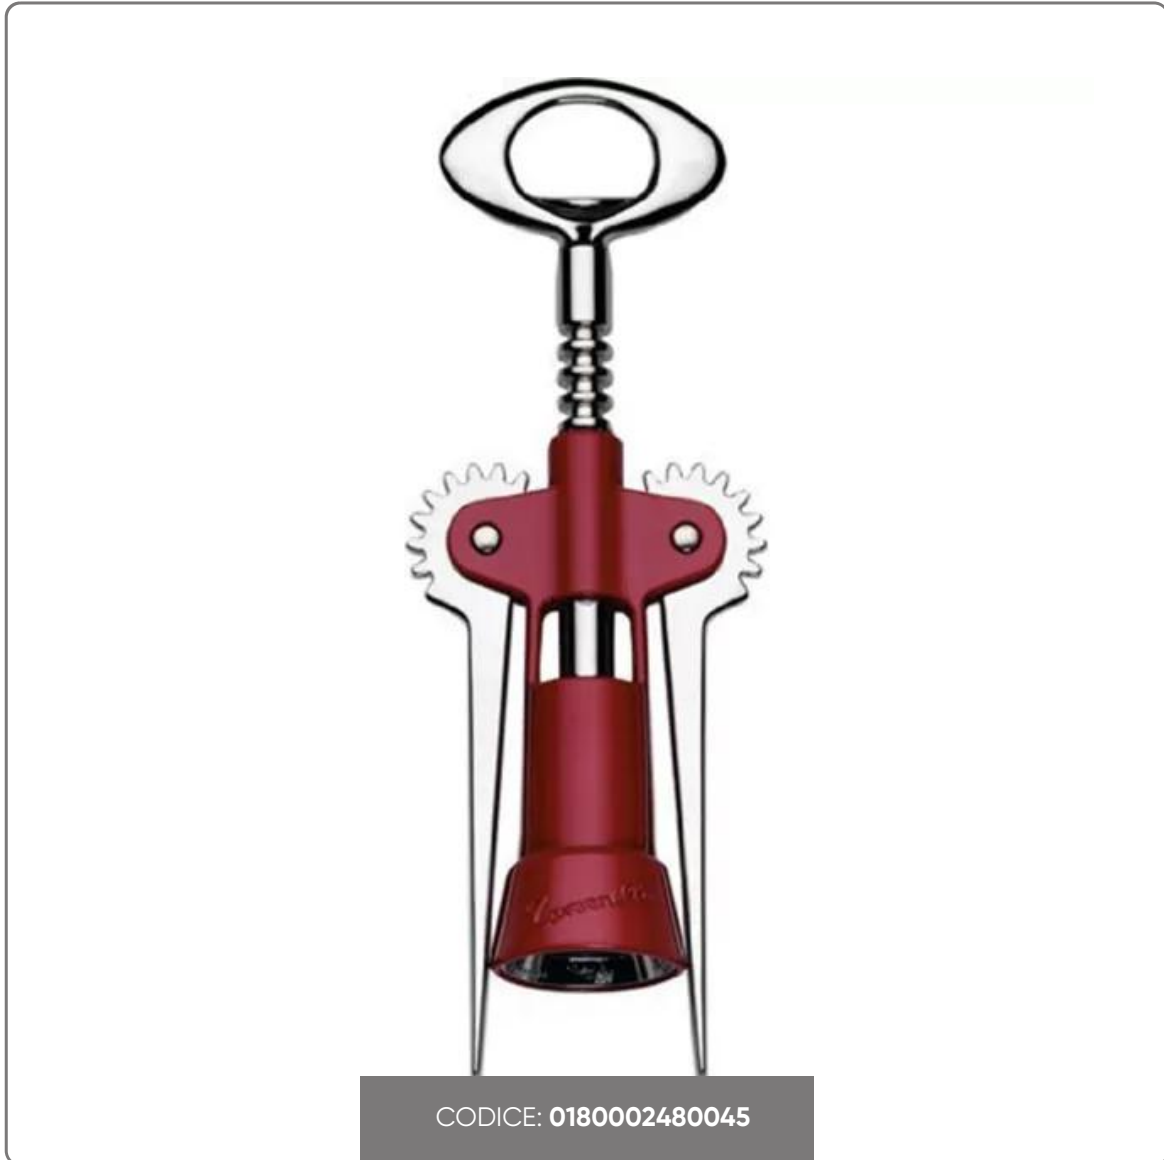

LEVATAPPI TAVERNELLO ROSSO cm.8x24,5

vedi prodotto online

CODICE: 0180002480045

SOLUZIONI FOODSERVICE

Cava tappi a due leve
Struttura in lega pesante
Colore rosso