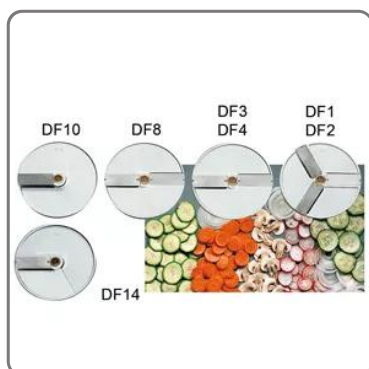

DISCO AFFETTARE DF1 TAGLIAVERDURA

vedi prodotto online

SOLUZIONI FOODSERVICE

Accessorio per macchinario Tagliaverdure Sirman Mod. TM, TG, TM2

- Tipo: DF1
- Diametro esterno: mm. 205
- Diametro foro interno: mm 19
- Spessore: Taglio fine mm. 1 per prodotti delicati.