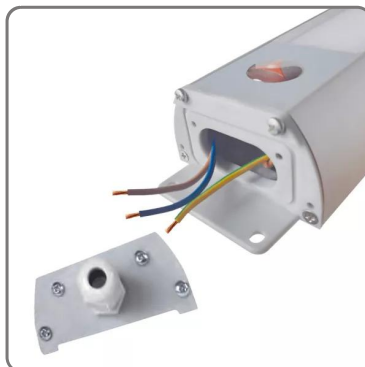

**PLAFONIERA LUCE LED OVAL50 IN ALLUMINIO ANODIZZATO**  
cm.50 potenza 12W -4000K

vedi prodotto online

CODICE: 0720013110050

# SOLUZIONI FOODSERVICE

- Progettata per resistere ai vapori di cottura e al calore nelle cappe aspiranti delle cucine professionali
- Facile da applicare anche in sostituzione di altri dispositivi di illuminazione esistenti
- Protetta con resina che non ingiallisce nel tempo e che non viene aggredita da vapori e grassi da cucina
- Fornita con un tappo avvitato che ha già montato il pressacavo PG7
- Corpo in estrusione di alluminio anodizzato e sabbiato, tappi di supporto in plastica caricata a vetro resistenti alle temperature
- Non necessita di alimentatori esterni ed è collegabile direttamente alla rete elettrica (220V)

## FACILITA' DI INSTALLAZIONE

Viene fornita con un tappo avvitato che ha già montato il pressacavo PG7 e ha già pronti i fori

asolati per il fissaggio

## ROBUSTA

Corpo in estrusione di alluminio anodizzato e sabbiato, tappi di supporto in plastica caricata a vetro

resistenti alle temperature