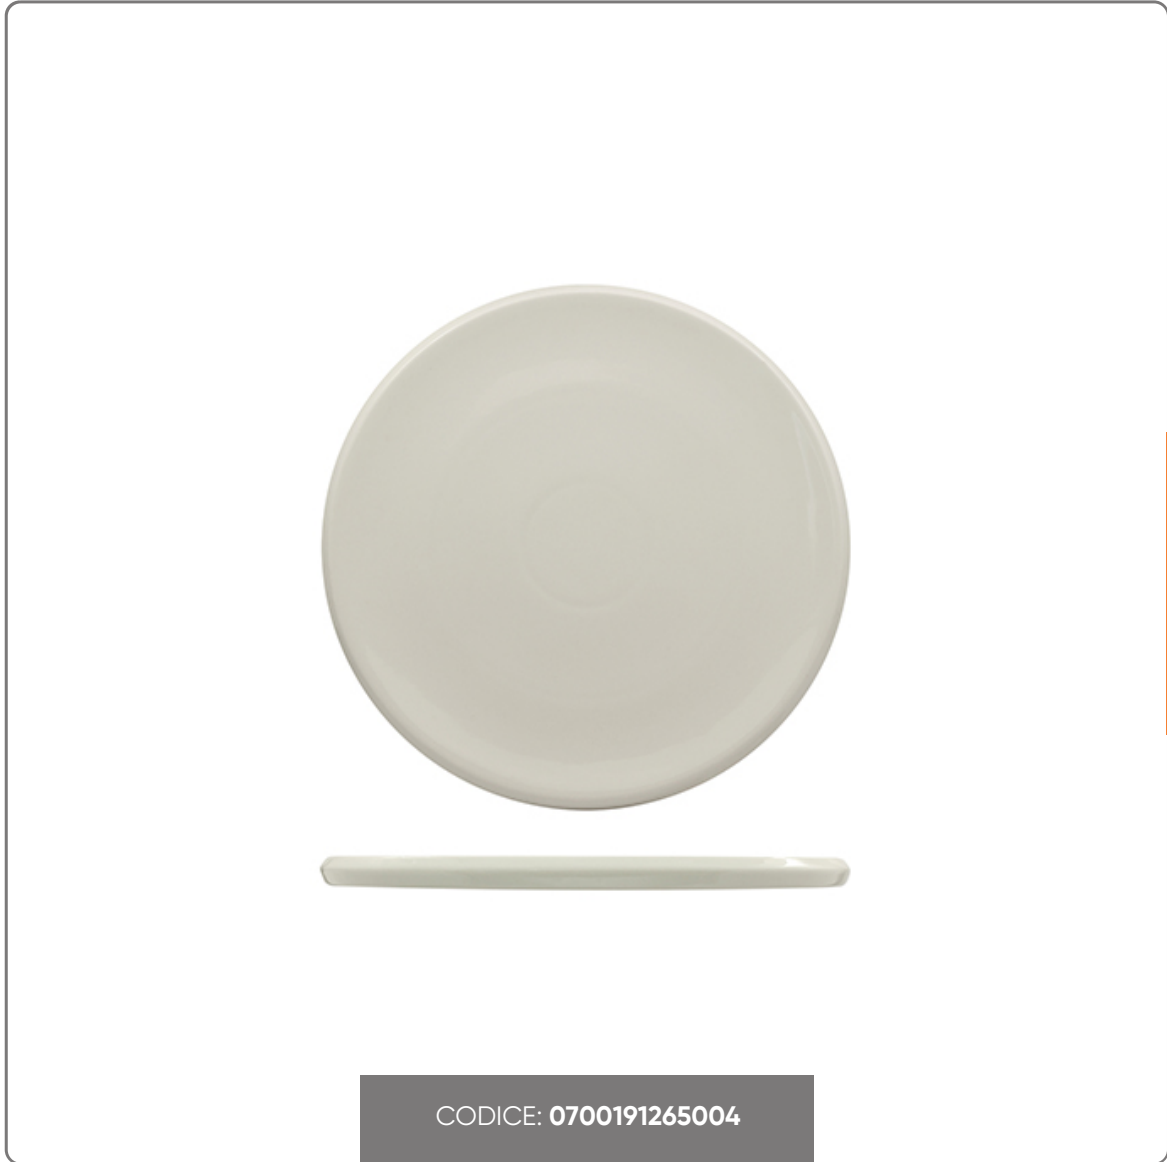

**PIATTO PANE SLIDE cm. 16**

PIATTO PANE - DESSERT SLIDE cm. 16

vedi prodotto online

# SOLUZIONI FOODSERVICE

Crea una tavola di grande impatto visivo con la collezione di piatti rotondi in porcellana avorio "Slide", firmata dal designer Hiroshi Tsunoda.

Realizzati in porcellana di alta qualità, questi piatti uniscono resistenza e raffinatezza, rispondendo alle esigenze di ambienti di ristorazione intensivi senza rinunciare all'eleganza del design.

Le linee scultoree e i contorni arrotondati valorizzano ogni impiattamento, dando vita a presentazioni straordinarie. La finitura lucida e smaltata offre un aspetto impeccabile, facile da pulire e resistente alle variazioni di temperatura, rendendo i piatti perfetti per pietanze calde e fredde.

Versatile e contemporanea, la collezione Slide si adatta con naturalezza a contesti casual o formali, dal ristorante gourmet al buffet all'aperto. Il suo design moderno crea effetti visivi intriganti con il cibo, evocando un senso di leggerezza e sospensione, per un'esperienza culinaria che unisce estetica e funzionalità.