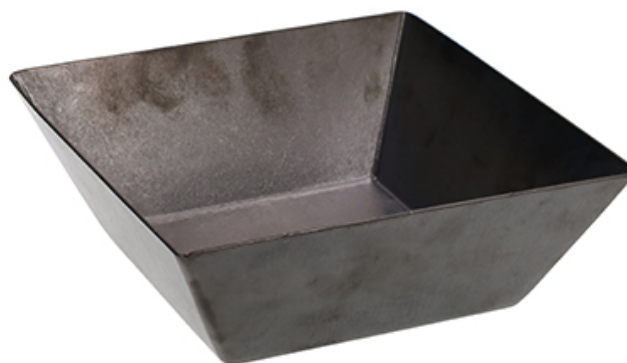

CESTO PANE QUADRATO IN ACCIAIO cm. 13x13x5 h TEX MEX

Cesto porta pane da Tavola in Acciaio – Linea Tex Mex Black Gold – cm. 13x13x5

vedi prodotto online

CODICE: **0720179562016**
MARCA: **TOGNANA**

SOLUZIONI FOODSERVICE

Aggiungi un tocco di stile contemporaneo alla tua tavola con il cesto porta pane della linea Tex Mex Black Gold. Realizzato in acciaio inox, questo pratico accessorio unisce funzionalità ed eleganza in un design moderno ed essenziale.

Il suo colore nero opaco dona un aspetto raffinato e versatile, perfetto per adattarsi a qualsiasi tipo di mise en place, dal quotidiano alle occasioni speciali. Ideale per organizzare e servire pane, mantiene tutto in ordine e sempre a portata di mano.

Colore nero dal design moderno ed elegante

Parte della linea Tex Mex Black Gold

Ideale per organizzare e servire il pane

Dimensioni: 13 x 13 x 5 cm

Un accessorio pratico e di design, perfetto per chi ama una tavola ordinata senza rinunciare allo stile.