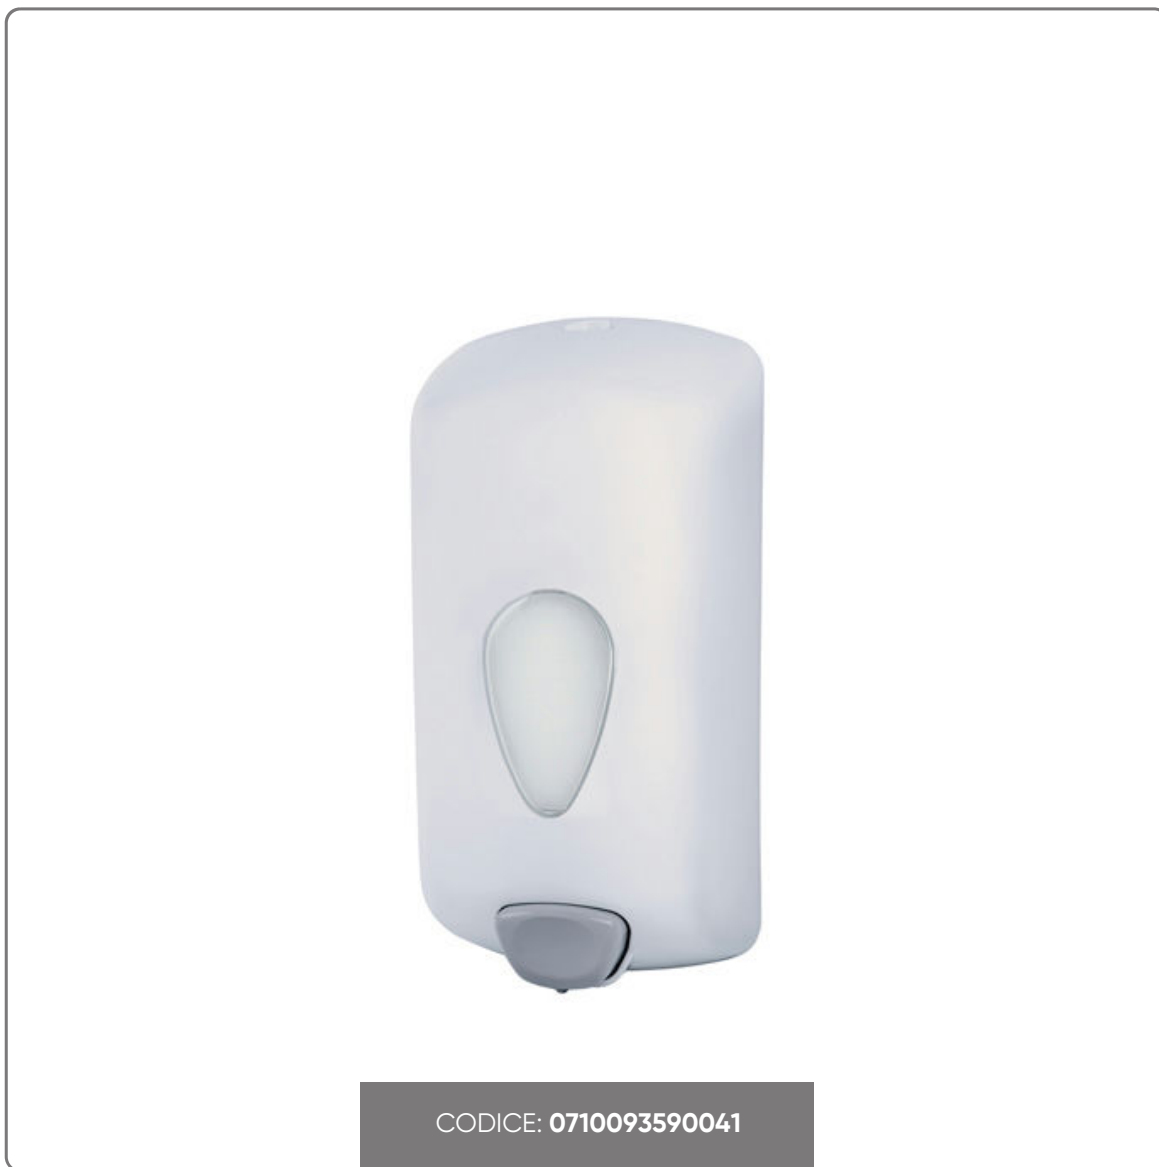

DISTRIBUTORE SAPONE LIQUIDO BIANCO linea STILEVO
capacità lt.1

Distributore Di Sapone Liquido E Gel Da Parete - Colore Bianco - Capacità 1 Lt

vedi prodotto online

CODICE: 0710093590041

SOLUZIONI FOODSERVICE

Il distributore di sapone liquido e gel Stilevo combina praticità, resistenza e design moderno, risultando ideale per ambienti professionali, uffici, attività commerciali e spazi ad alta frequentazione.

Realizzato con cover in ABS 100% riciclato e base in polipropilene, è progettato per garantire affidabilità e lunga durata nel tempo. Il design versatile ed essenziale si adatta facilmente a qualsiasi ambiente, mentre la struttura resistente agli urti e agli sbalzi di temperatura assicura prestazioni ottimali anche in caso di utilizzo frequente.

Per una maggiore sicurezza, il dispenser è provvisto di chiusura con chiave e include viteria e tasselli per il fissaggio a parete.

Caratteristiche principali:

- Cover in ABS 100% riciclato
- Compatibile con sapone liquido e gel idroalcolico
- Capacità serbatoio: 1 litro
- Sistema di erogazione "push"
- Dosaggio: 0,7 ml a ogni erogazione
- Resistente agli urti e agli sbalzi termici
- Chiusura di sicurezza con chiave
- Installazione semplice con viteria inclusa