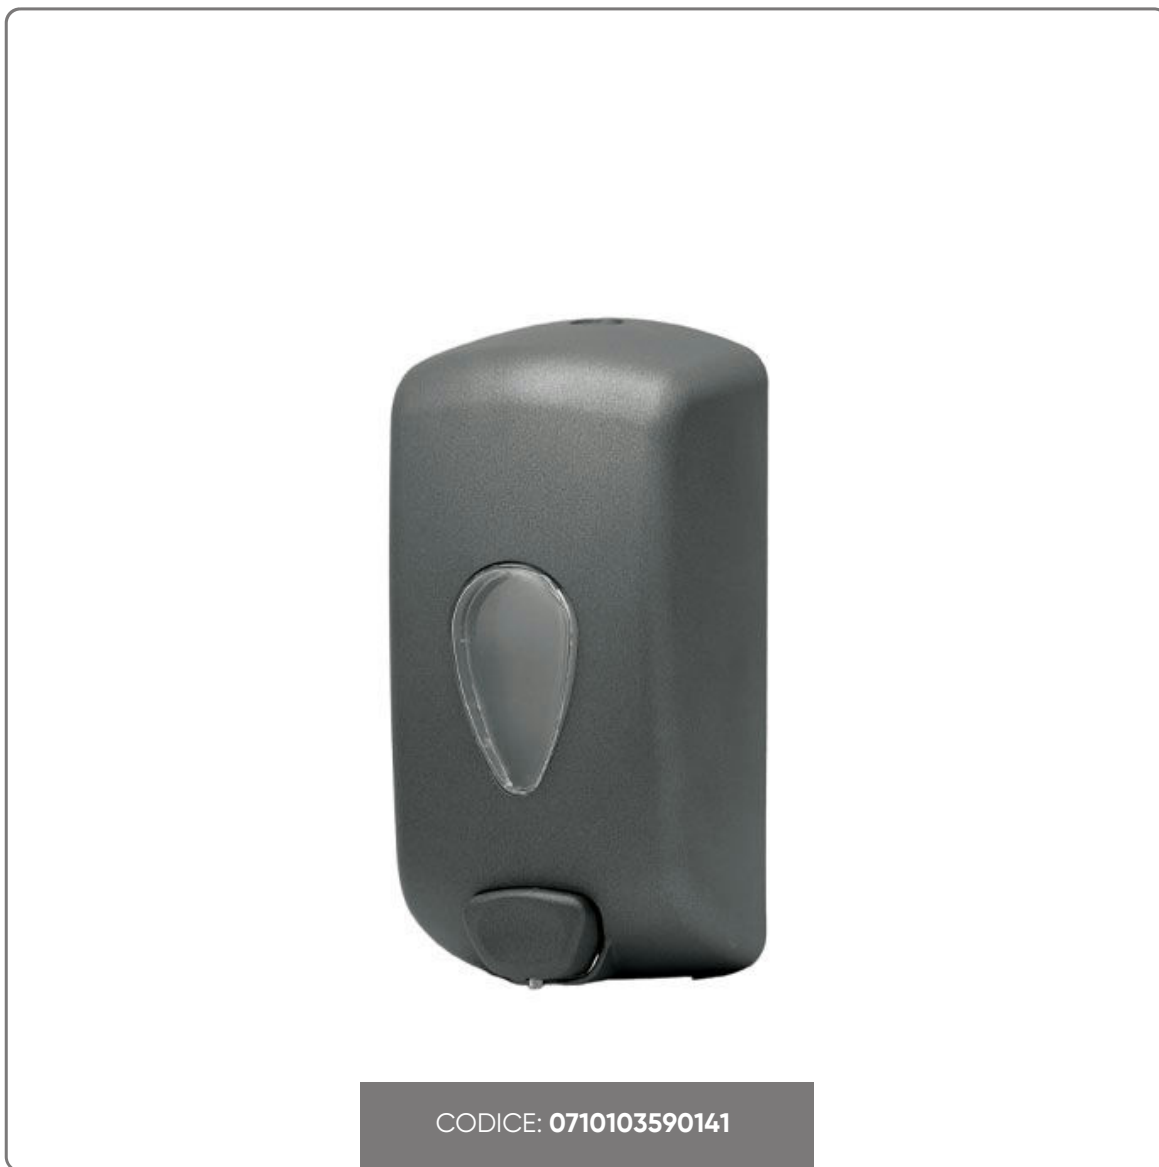

DISTRIBUTORE SAPONE LIQUIDO GRAFITE linea STILO'
capacità lt.1

Distributore Di Sapone Liquido E Gel Da Parete - Colore Antracite- Capacità 1 Lt

vedi prodotto online

CODICE: 0710103590141

SOLUZIONI FOODSERVICE

Il distributore di sapone liquido e gel Stiló si distingue per il suo design moderno con elegante finitura grafite, pensato per ambienti professionali e contemporanei dove estetica e funzionalità devono convivere perfettamente.

Realizzato con cover e base in ABS riciclato con verniciatura grafite e componenti in polipropilene, offre elevata resistenza all'uso quotidiano, agli urti e agli sbalzi di temperatura. Il look raffinato e minimal lo rende ideale per uffici, showroom, hotel, ristoranti, studi professionali e spazi pubblici.

Il pratico visore frontale consente di controllare facilmente il livello del prodotto, mentre la chiusura di sicurezza con chiave protegge il contenuto e rende il dispenser adatto anche agli ambienti ad alta frequentazione.