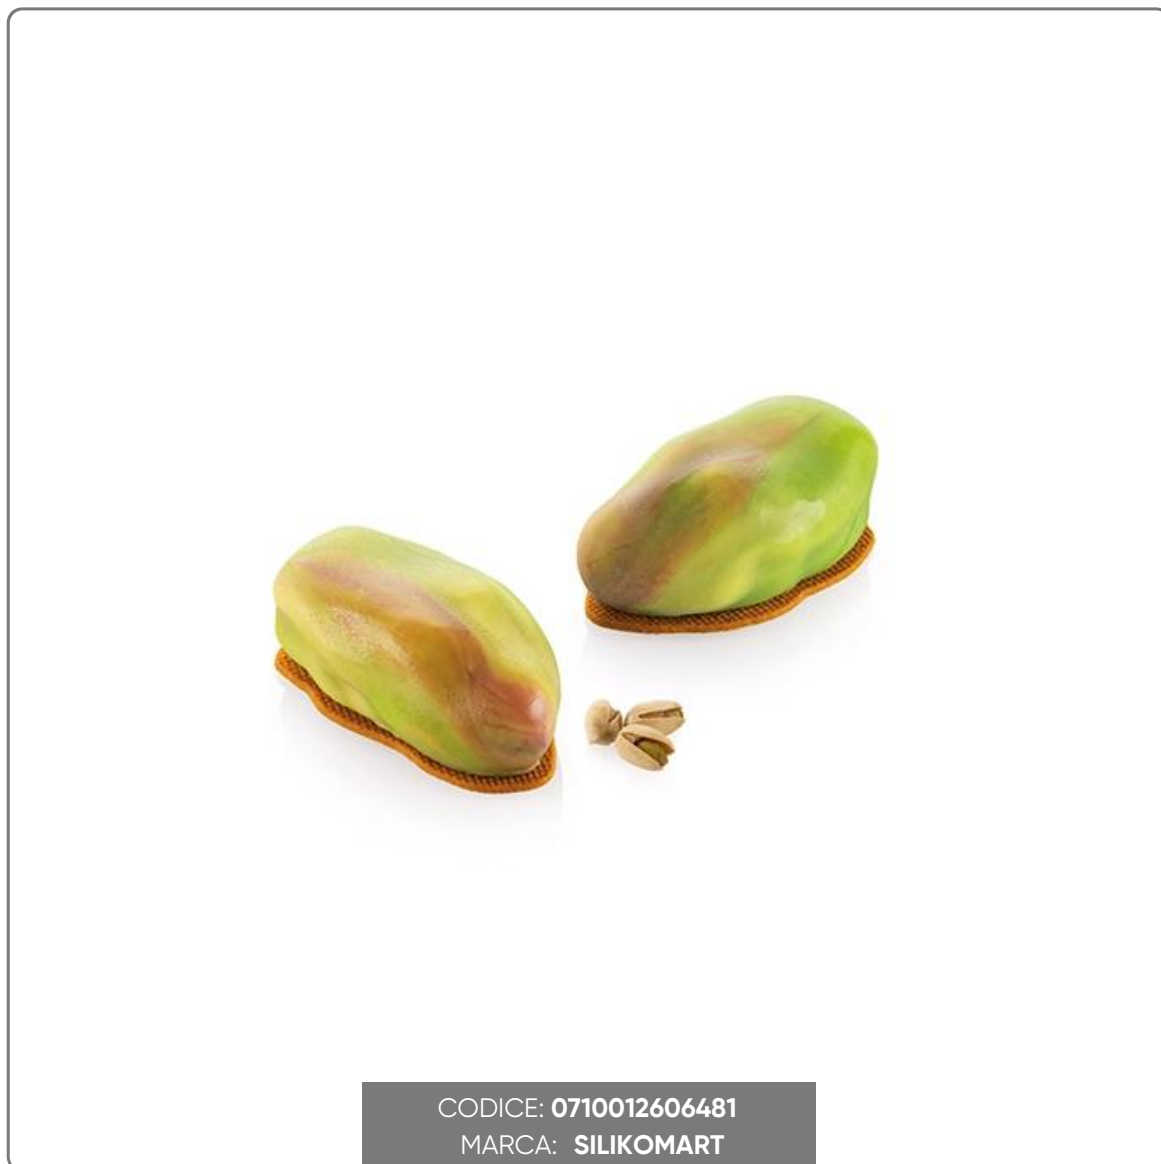

FORMA PISTACCHIO DA 6 PROFESSIONALE IN SILICONE
cm. 9,9x5,6x4

vedi prodotto online

CODICE: 0710012606481
MARCA: SILIKOMART

SOLUZIONI FOODSERVICE

Seno&Seno S.p.A.
via Luigi Pasteur, 10 - Vr - 045.820.1788 - info@senoesen.it
shop.senoesen.it - www.senoesen.it