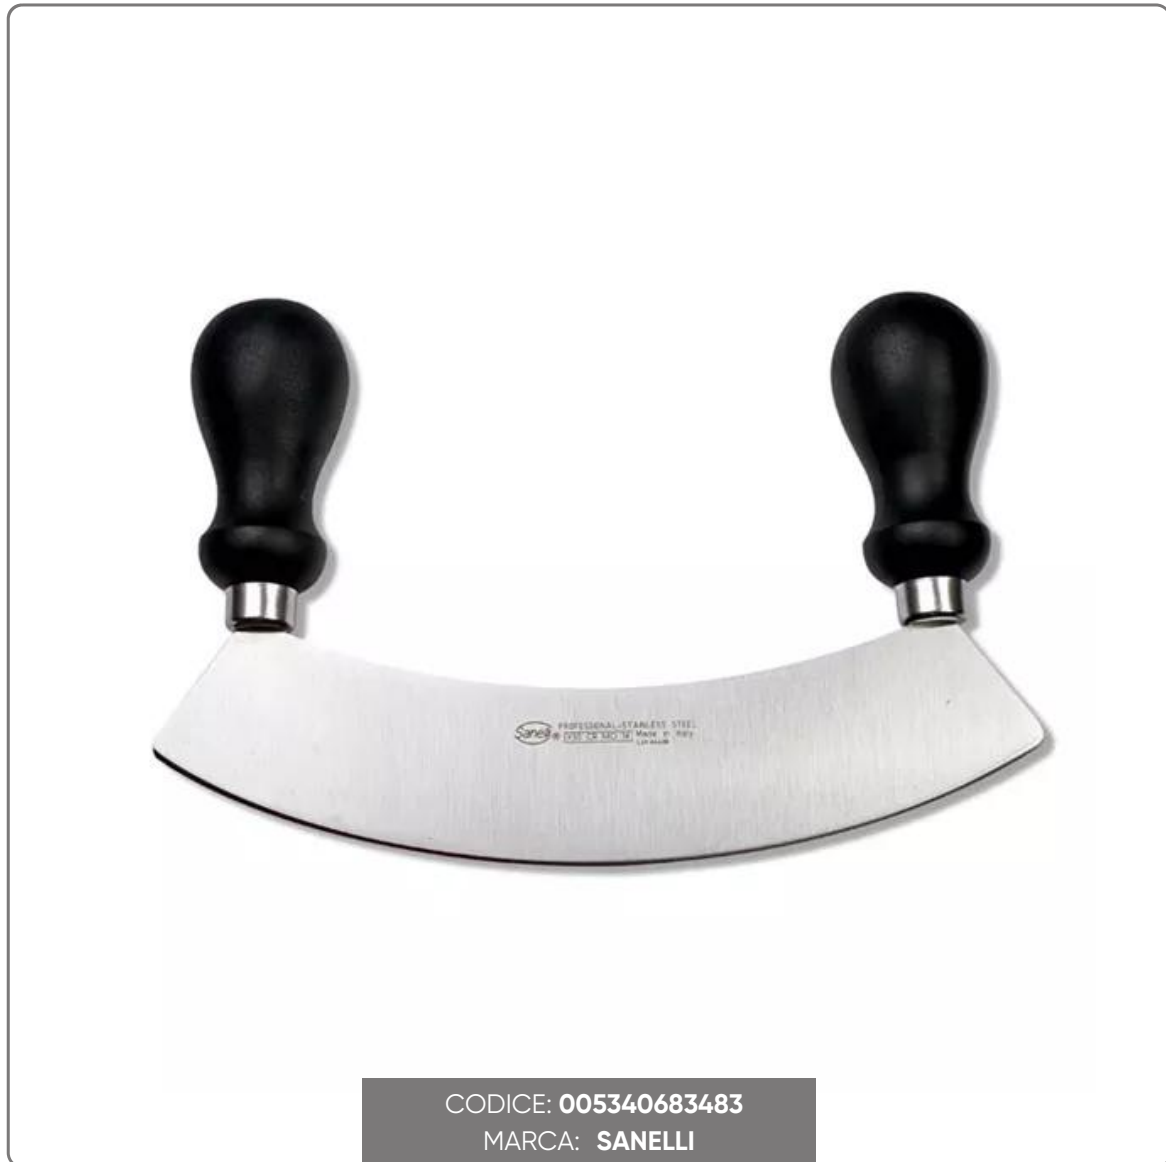

COLTELLO SANELLI MEZZA LUNA cm.24

vedi prodotto online

CODICE: **005340683483**
MARCA: **SANELLI**

SOLUZIONI FOODSERVICE

LAMA

- Elevata durezza (54-56 HRC)
- Elevato potere trinciante
- Lunga durata del filo
- Sagoma del filo particolarmente studiata per uso professionale
- Ottima facilità di riaffilatura

MANICI

- Manici tondi in polipropilene atossico antiscivolo colore nero
- Ghiera in acciaio inox AISI304 per una maggiore tenuta del manico
- Lavabile in lavastoviglie e sterilizzabile, in modo da garantire l'igiene più assoluta