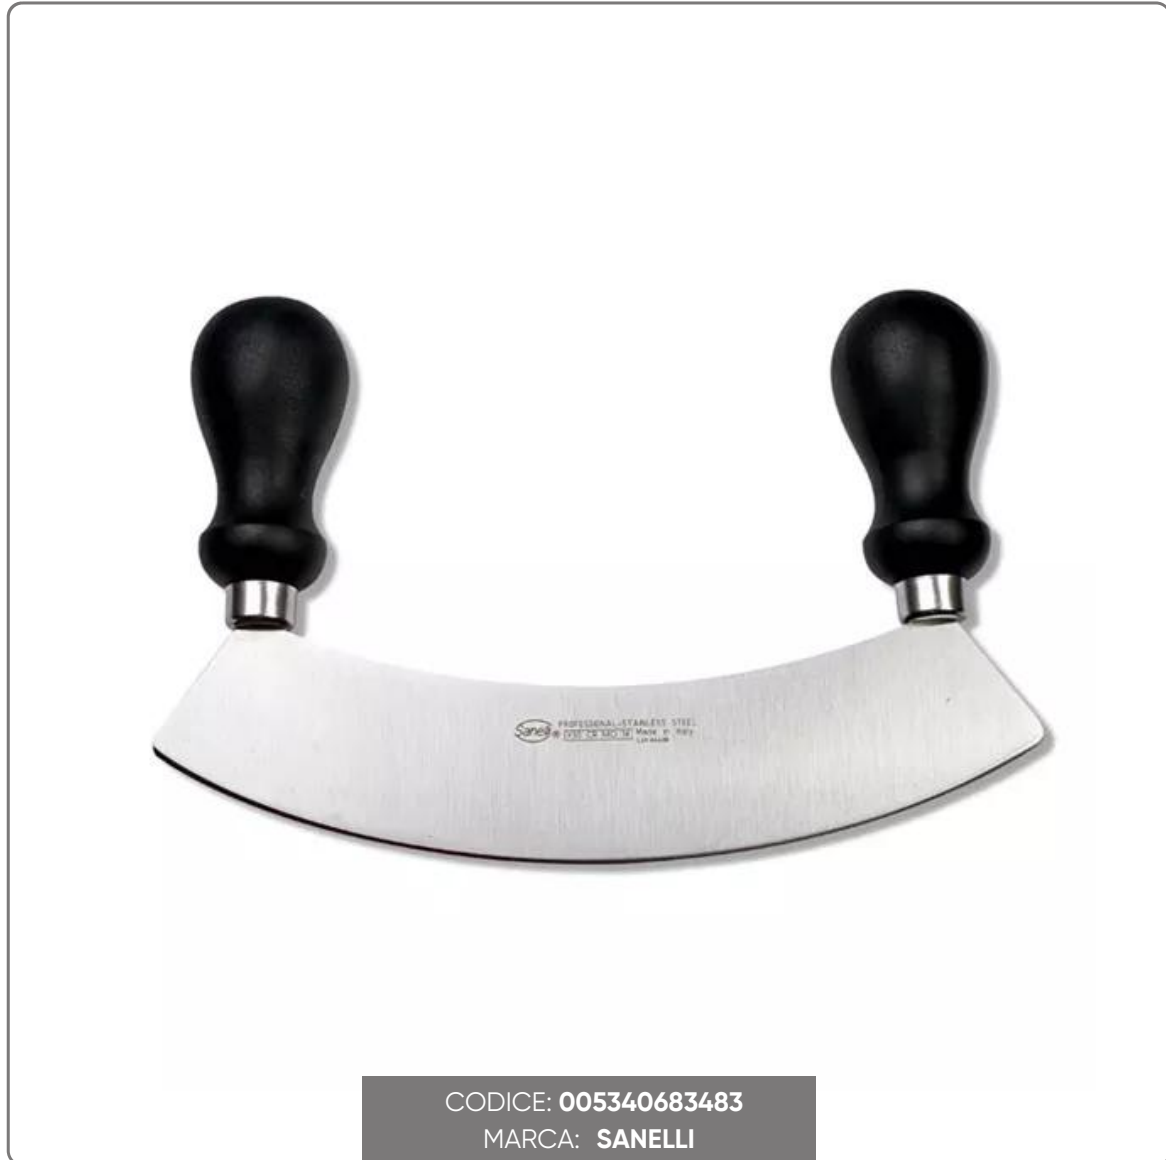

**COLTELLO SANELLI MEZZA LUNA cm.24**

vedi prodotto online

CODICE: **005340683483**  
MARCA: **SANELLI**

## LAMA

- Elevata durezza (54-56 HRC)
- Elevato potere trinciante
- Lunga durata del filo
- Sagoma del filo particolarmente studiata per uso professionale
- Ottima facilità di riaffilatura

## MANICI

- Manici tondi in polipropilene atossico antiscivolo colore nero
- Ghiera in acciaio inox AISI304 per una maggiore tenuta del manico
- Lavabile in lavastoviglie e sterilizzabile, in modo da garantire l'igiene più assoluta