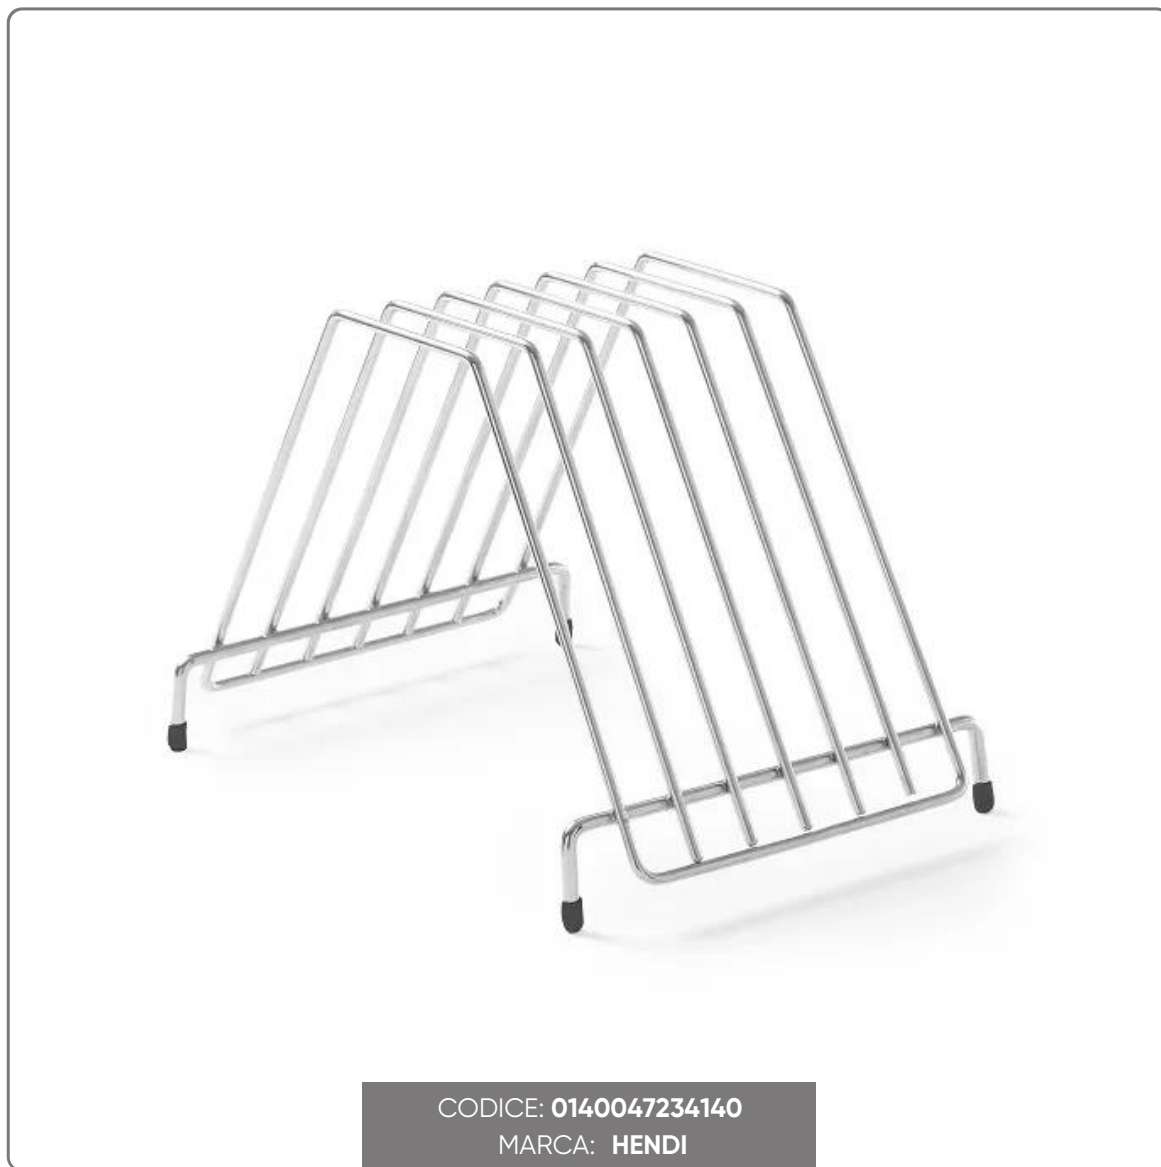

**RASTRELLIERA PORTA TAGLIERI A 6 POSTI cm.27x31,5x27x5**

GRIGLIA PORTA TAGLIERI A 6 SPAZI IN ACCIAIO INOX dimensioni cm.27x31,5x27,5 DISTANZA TRA GLI SPAZI cm.3 peso gr.1100.

vedi prodotto online

CODICE: **0140047234140**  
MARCA: HENDI

## UTILIZZO:

Ideale per organizzare, identificare e lasciar asciugare i taglieri.

## CARATTERISTICHE:

- materiale acciaio inox
- resistente e maneggevole
- made in France