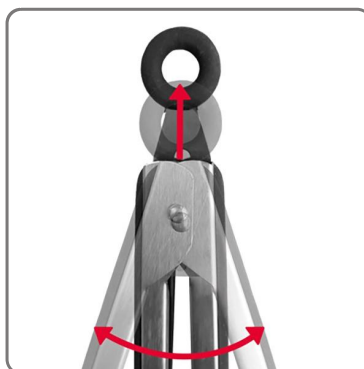

**PINZA BARBECUE CLASSIC cm.35x4x4**

vedi prodotto online