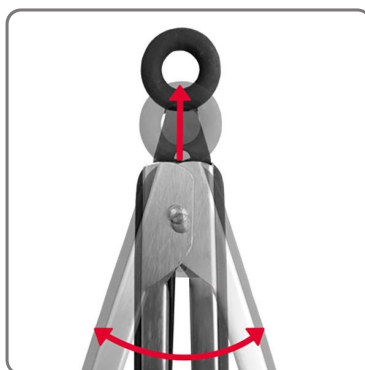

**PINZA BARBECUE CLASSIC cm.35x4x4**

PINZA BARBECUE IN ACCIAIO INOX CON IMPUGNATURE IN GOMMA cm.35x4x4