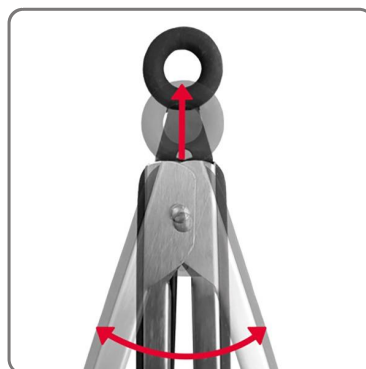

**PINZA BARBECUE CLASSIC cm.35x4x4**

vedi prodotto online