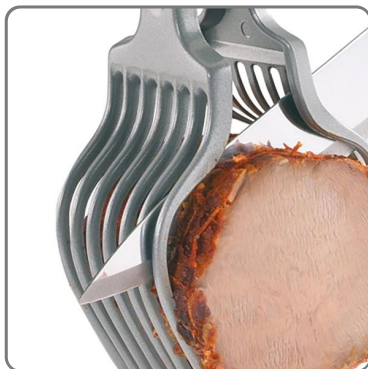

PINZA REGOLA FETTE 25,5x7,5x6,5

PINZA REGOLA FETTE IN ALLUMINIO VERNICIATO cm.25,5x7,5x6,5

vedi prodotto online

CODICE: 0130113806300

MARCA: WESTMARK

SOLUZIONI FOODSERVICE

CARATTERISTICHE:

- fette perfettamente uguali
- facile da usare e senza rischio di infortuni
- gancio di bloccaggio salva spazio
- materiale alluminio verniciato
- lavabile in lavastoviglie
- per alimenti
- made in Germany