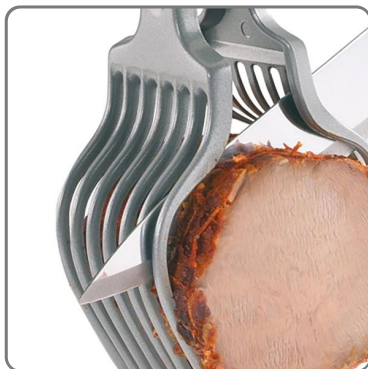

**PINZA REGOLA FETTE 25,5x7,5x6,5**

PINZA REGOLA FETTE IN ALLUMINIO VERNICIATO cm.25,5x7,5x6,5

vedi prodotto online

CODICE: 0130113806300

MARCA: WESTMARK

## CARATTERISTICHE:

- fette perfettamente uguali
- facile da usare e senza rischio di infortuni
- gancio di bloccaggio salva spazio
- materiale alluminio verniciato
- lavabile in lavastoviglie
- per alimenti
- made in Germany