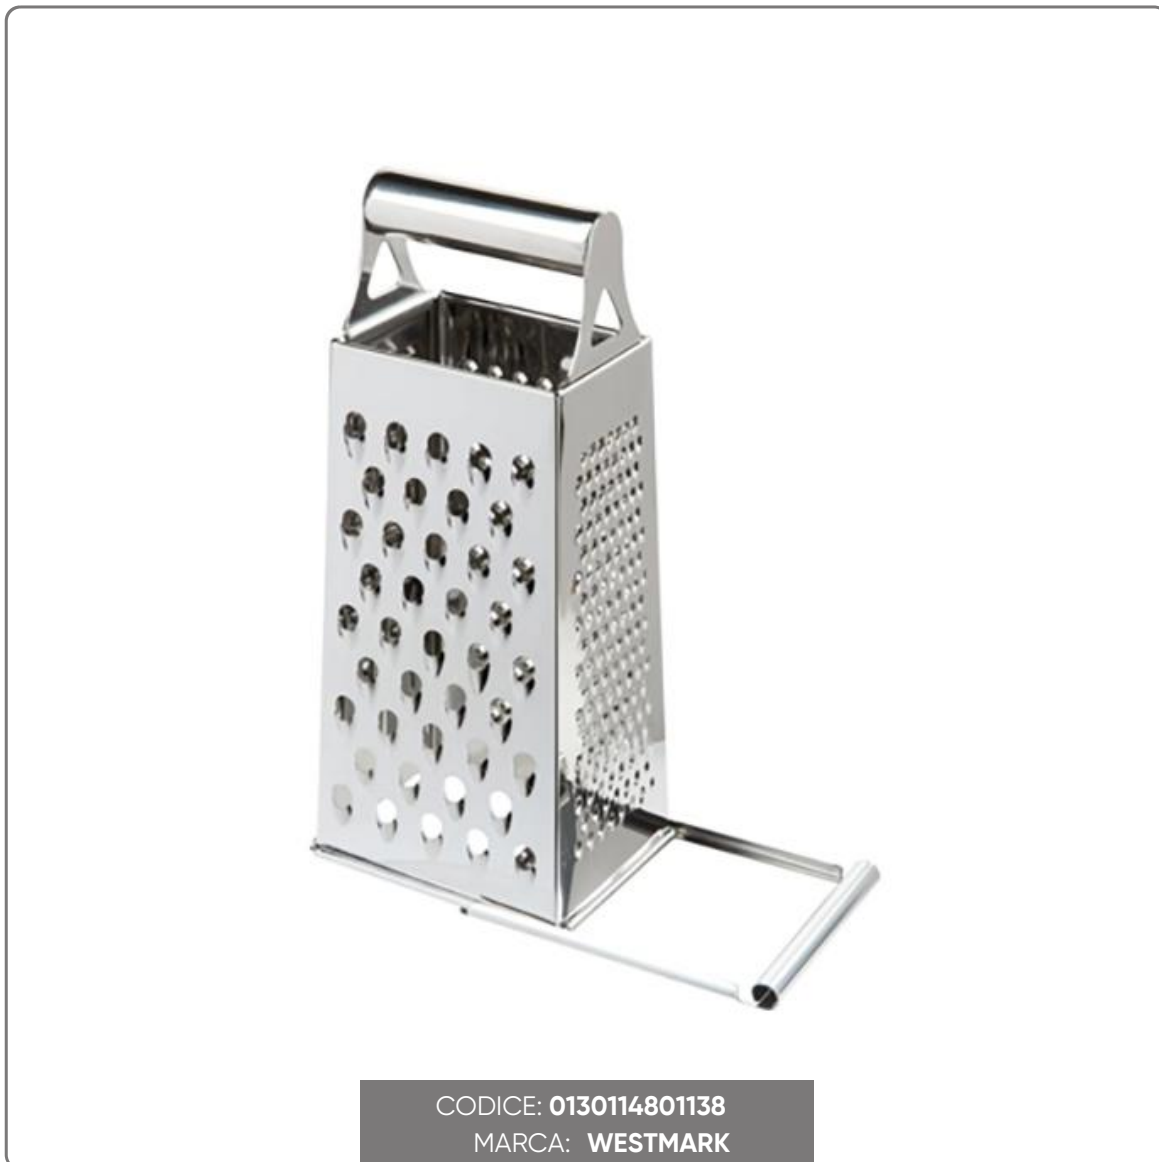

GRATTUGIA WESTMARK BOX 4 LATI INOX CON CONTENITORE
PRODOTTO cm.12x8,5x24

SOLUZIONI FOODSERVICE

La Grattugia Westmark Box 4 Lati in acciaio inox è il complemento indispensabile per la tua cucina. Con i suoi quattro lati, ognuno caratterizzato da fori diversi, ti permette di grattugiare gli alimenti, di ridurli in fettine o scaglie, stando a tua scelta. Realizzata interamente in acciaio inox di alta qualità, garantisce resistenza e durabilità. Inoltre, il comodo contenitore integrato permette di raccogliere direttamente gli alimenti grattugiati. Disponibile in due dimensioni per venire incontro a tutte le esigenze. Un vero alleato in cucina!