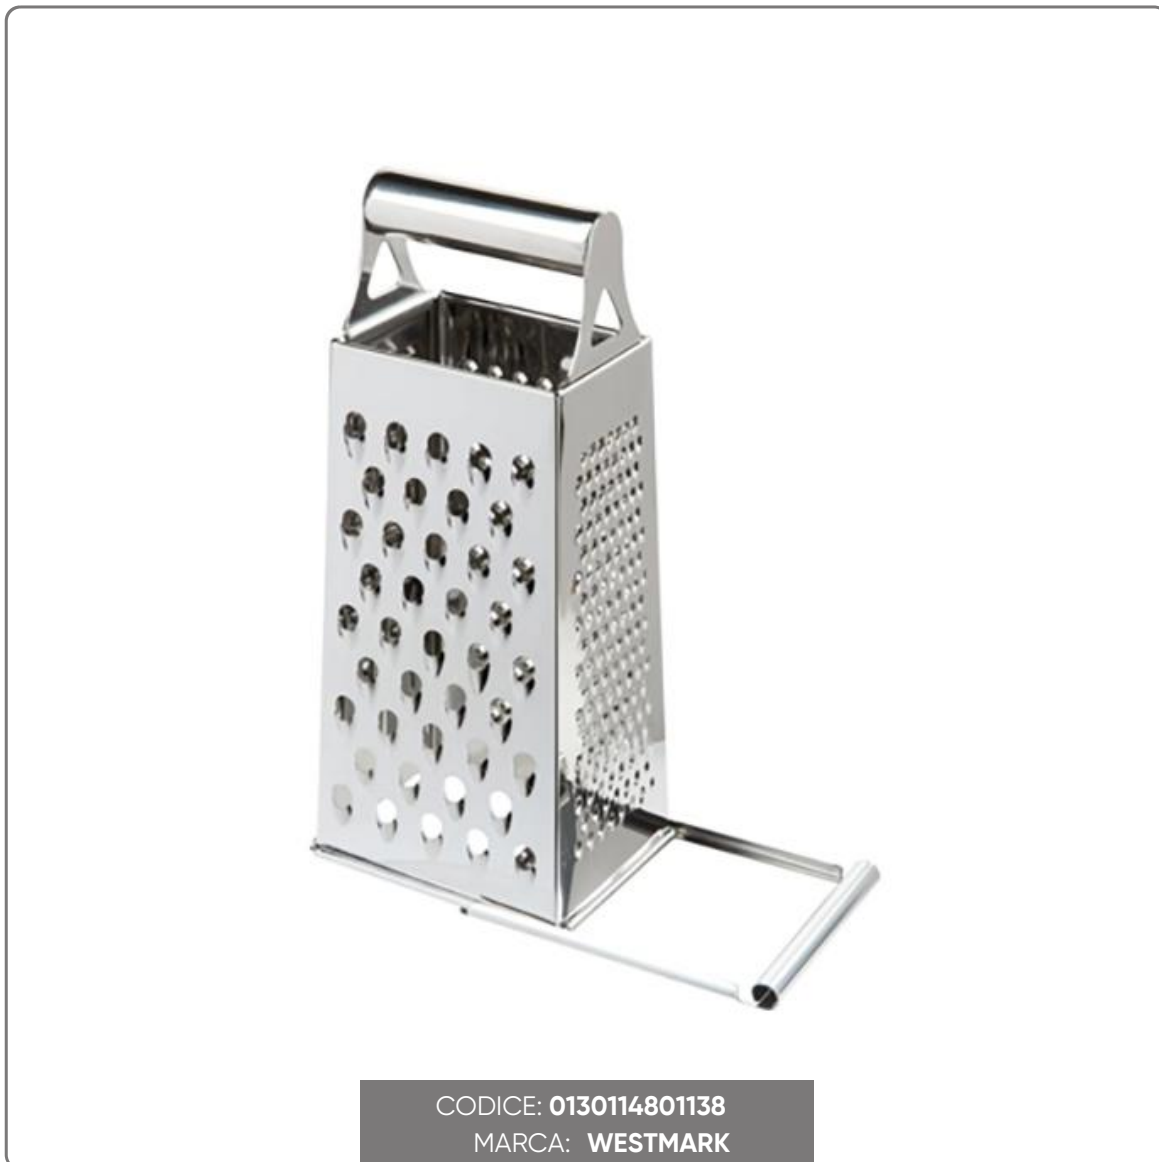

**GRATTUGIA WESTMARK BOX 4 LATI INOX CON CONTENITORE**  
**PRODOTTO cm.12x8,5x24**

# SOLUZIONI FOODSERVICE

La Grattugia Westmark Box 4 Lati in acciaio inox è il complemento indispensabile per la tua cucina. Con i suoi quattro lati, ognuno caratterizzato da fori diversi, ti permette di grattugiare gli alimenti, di ridurli in fettine o scaglie, stando a tua scelta. Realizzata interamente in acciaio inox di alta qualità, garantisce resistenza e durabilità. Inoltre, il comodo contenitore integrato permette di raccogliere direttamente gli alimenti grattugiati. Disponibile in due dimensioni per venire incontro a tutte le esigenze. Un vero alleato in cucina!