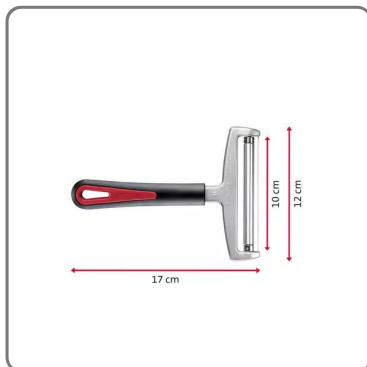

**TAGLIA FORMAGGIO REGOLABILE CON 2 FILI DI RICAMBIO**

vedi prodotto online

CODICE: 0130117807110  
MARCA: WESTMARK

## UTILIZZO:

Accessorio da cucina ideale per tagliare formaggio a fette di uguale dimensione. Comparato a normali taglia formaggio, questo accessorio permette di tagliare anche salsicce, parmigiano, peperoni, cetrioli, radicchio, lattuga e molto altro.