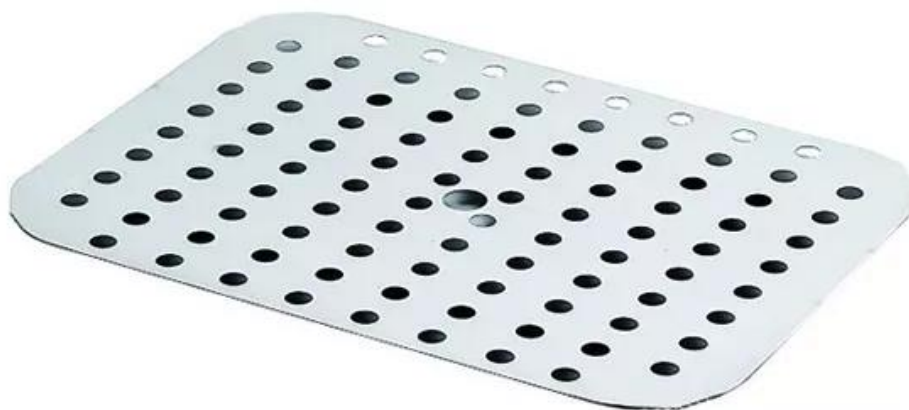

**GRIGLIA FALSO FONDO IN ACCIAIO INOX cm.44x29 PER
CONTENITORE INOX --- in eliminazione ---**

INSERTO RIALZO FONDO IN ACCIAIO INOX cm.44x29 CON FORI cm.1,0 PER CONTENITORE BACINELLA
INOX

vedi prodotto online

CODICE: 031330402101

SOLUZIONI FOODSERVICE

UTILIZZO

Indicato per scolare alimenti nei contenitori in acciaio inox

MATERIALE

Acciaio inossidabile 18/8