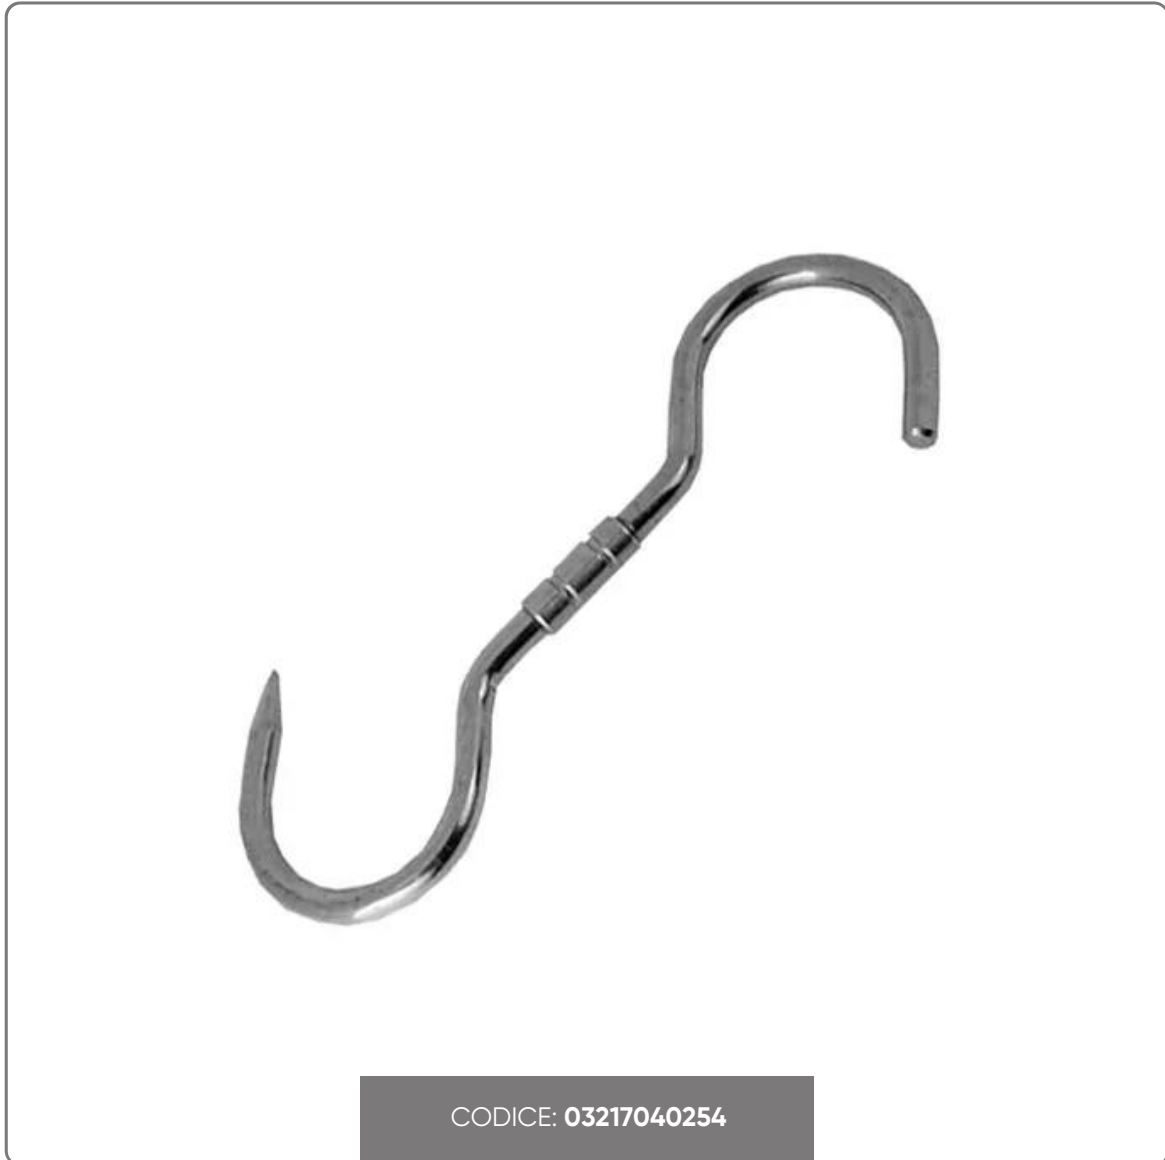

GANCIO INOX GIREVOLE mm.240x10

SOLUZIONI FOODSERVICE

Ganci uso alimentari
Acciaio inossidabile
Gancio a S girevole
Per macellerie supermercati