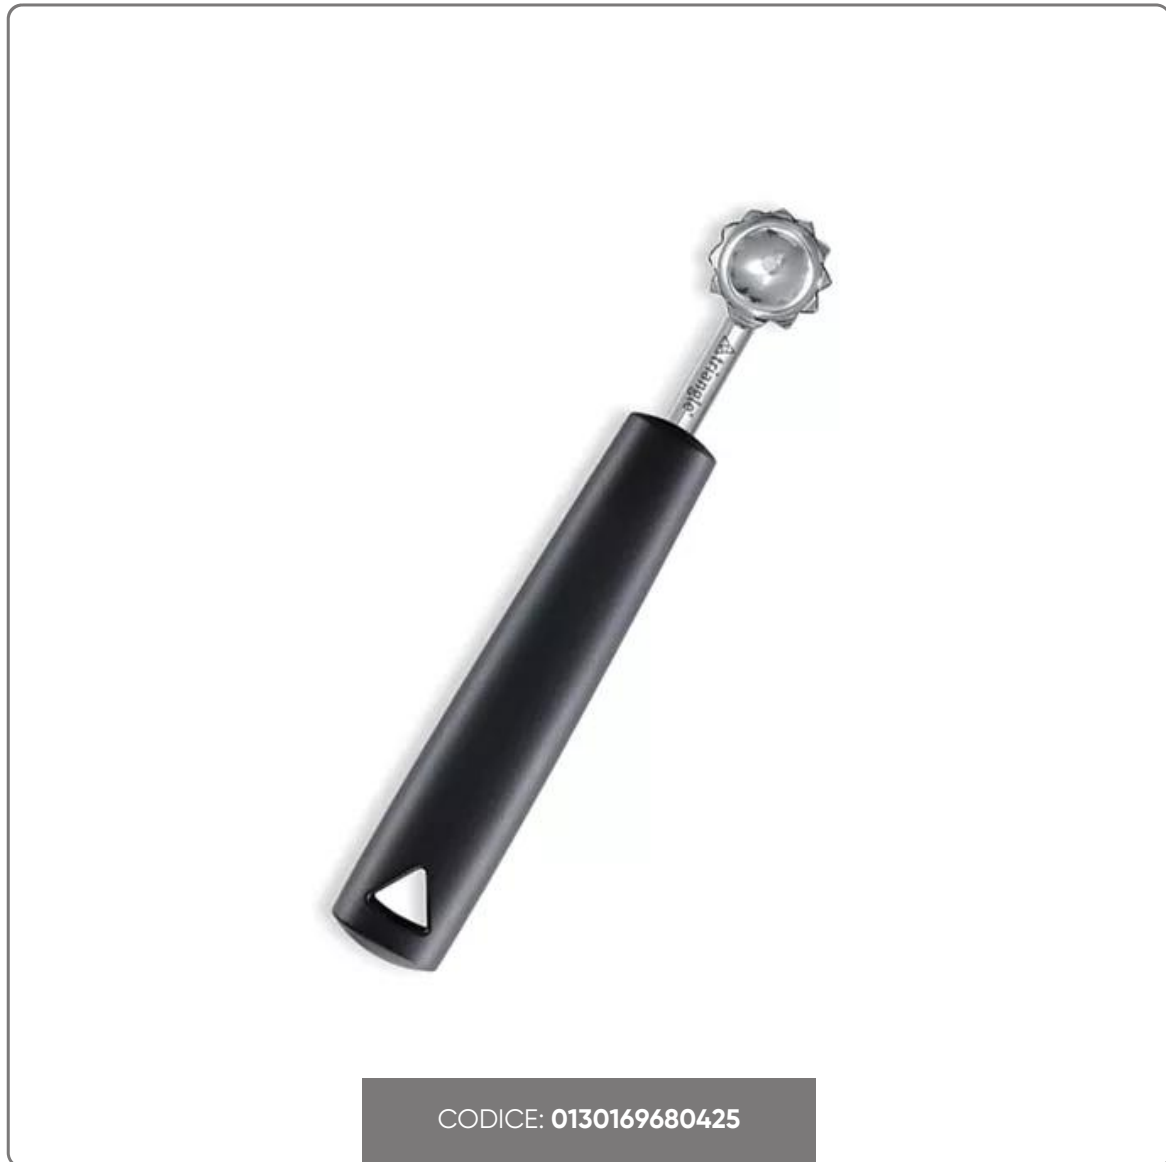

**SCAVINO TONDO DENTELLATO diametro cm.2,5 POMODORI**

# SOLUZIONI FOODSERVICE

Il nostro Scavino Tondo Dentellato è l'accessorio di cucina che non potrà mancare se siete amanti della creatività in cucina. Realizzato in acciaio inox di alta qualità, è particolarmente adatto per la creazione di spettacolari palline di frutta e verdura. Perfetto per sorprendere i vostri ospiti con decorazioni a zig-zag di zucca, zucchina, carota, patata, melone, cocomero e papaya. Ergonomico, facile da utilizzare e soprattutto, lavabile in lavastoviglie per una pulizia veloce e completa. Impossibile non amarlo!