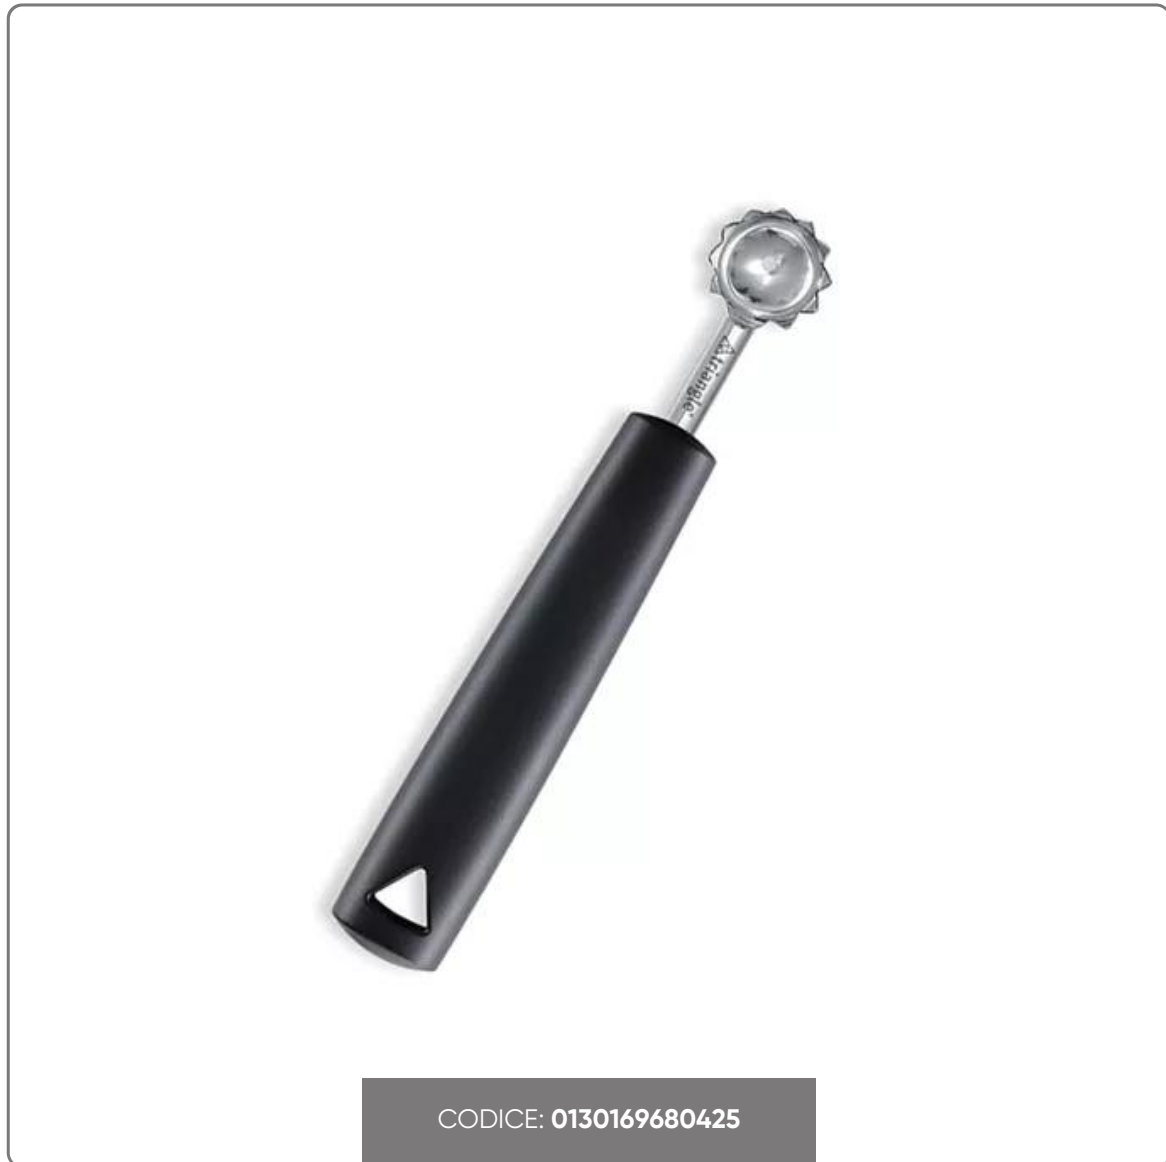

**SCAVINO TONDO DENTELLATO diametro cm.2,5 POMODORI**

vedi prodotto online

CODICE: 0130169680425

# SOLUZIONI FOODSERVICE

Il nostro Scavino Tondo Dentellato è l'accessorio di cucina che non potrà mancare se siete amanti della creatività in cucina. Realizzato in acciaio inox di alta qualità, è particolarmente adatto per la creazione di spettacolari palline di frutta e verdura. Perfetto per sorprendere i vostri ospiti con decorazioni a zig-zag di zucca, zucchina, carota, patata, melone, cocomero e papaya. Ergonomico, facile da utilizzare e soprattutto, lavabile in lavastoviglie per una pulizia veloce e completa. Impossibile non amarlo!