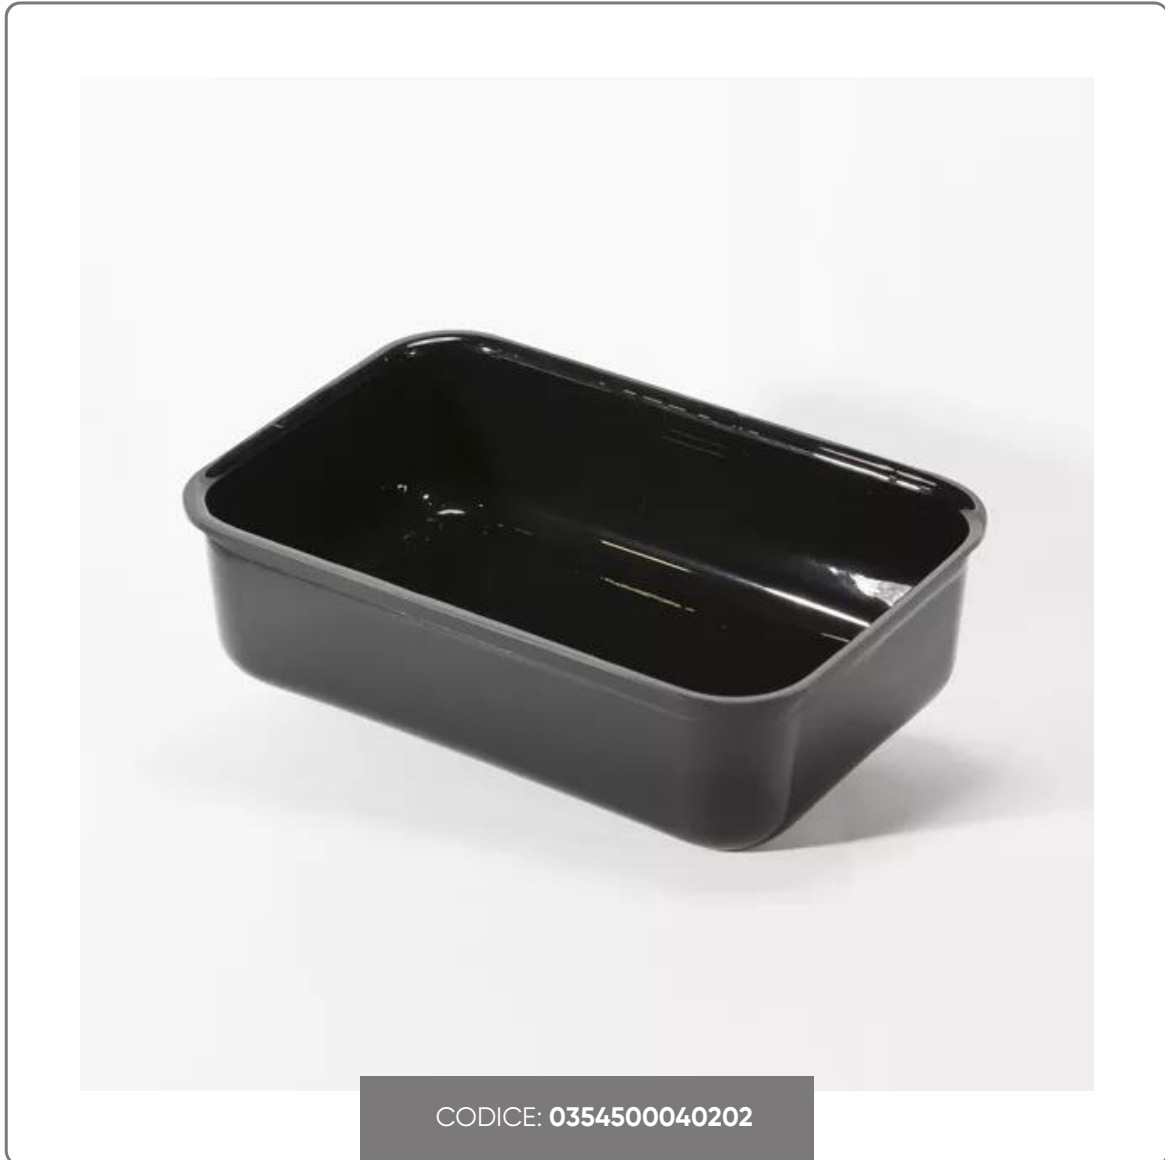

**BACINELLA IN METACRILATO COLORE NERO cm.31x21x9**

## UTILIZZO:

Bacinella in metacrilato acrilico adatta per il contatto alimentare e per esposizione di prodotti da macelleria e gastronomia. Il colore e la lucentezza li rendono particolarmente adatti alla presentazione di prodotti alimentari.

## MATERIALE:

metacrilato con un'elevata resistenza all'urto e più durevole rispetto ad altri materiali plastici. Antiurto. Mantiene brillantezza e colore.