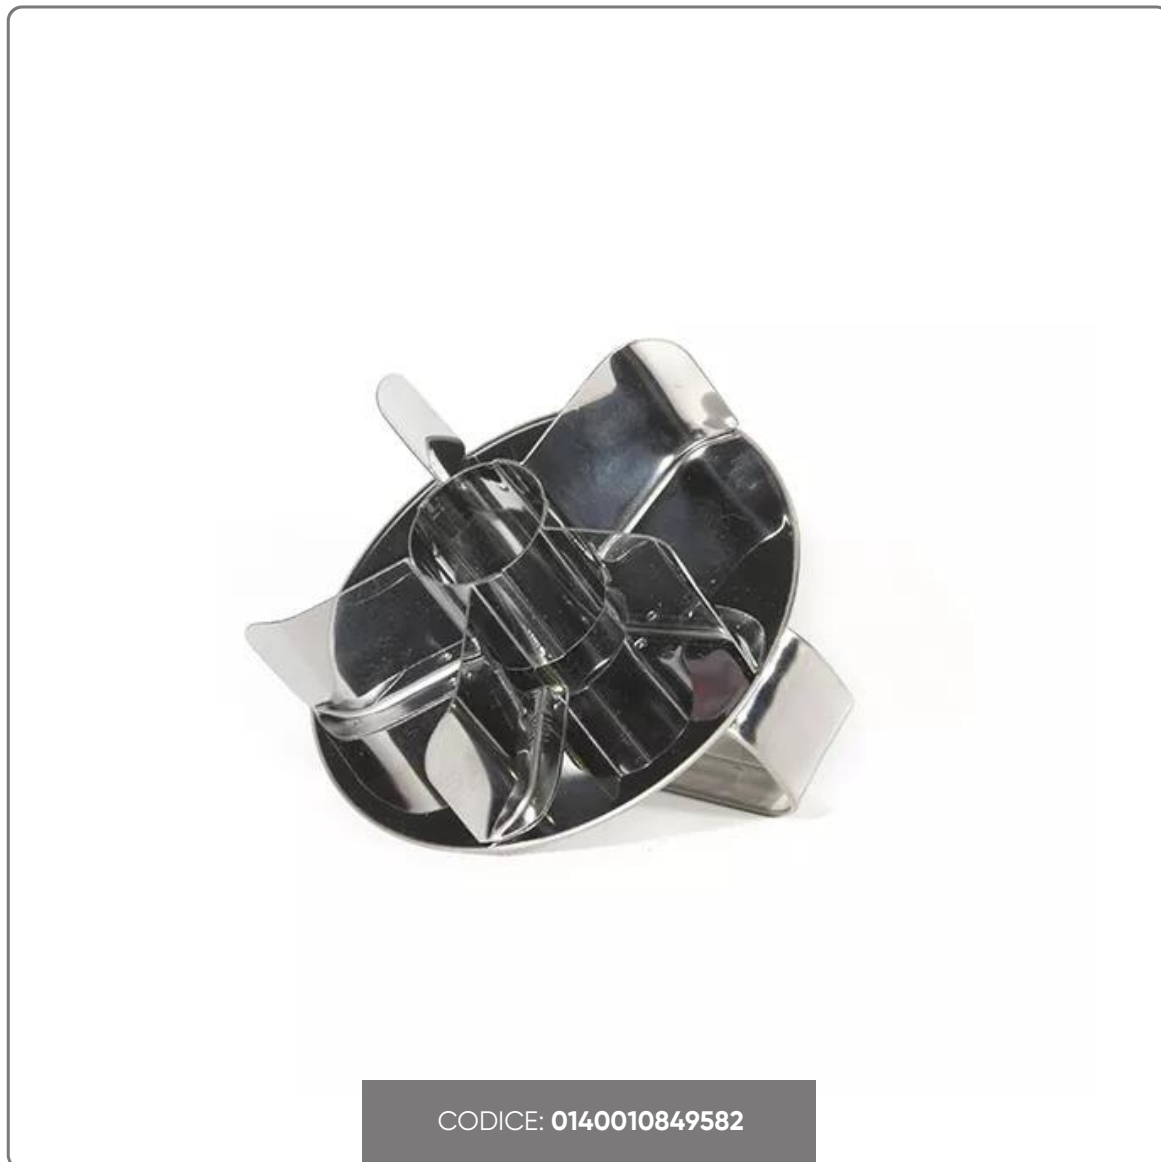

STAMPO INOX ROSETTA PER PANE CON FORO cm.8

vedi prodotto online

CODICE: 0140010849582

SOLUZIONI FOODSERVICE

UTILIZZO:

Stampo per decorazione pane tipo rosetta.

CARATTERISTICHE:

- materiale acciaio inox
- per alimenti
- con impugnatura
- lavabile in lavastoviglie