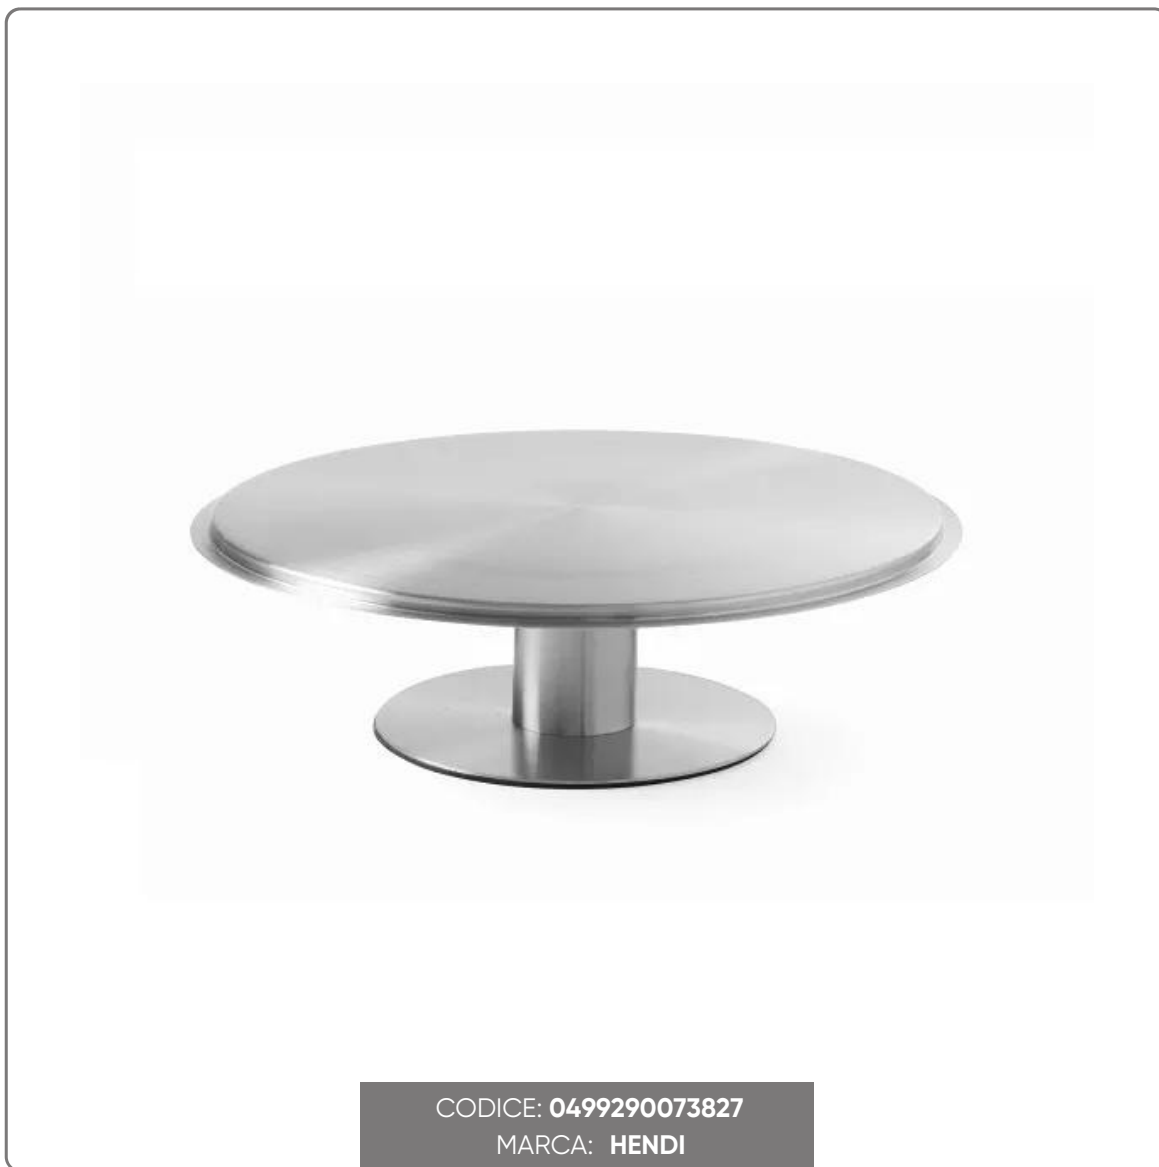

TORTIERA GIREVOLE INOX DIAM. CM. 30X9H

BASE GIREVOLE IN ACCIAIO INOX PER TORTE

SOLUZIONI FOODSERVICE

Base girevole in acciaio inox, coperchio in policarbonato non incluso