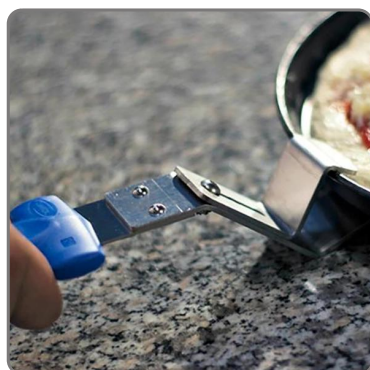

PINZA INOX PER TEGLIE DA FORNO cm.9x24

PINZA INOX PER TEGLIE DA FORNO CON ALTEZZA REGOLABILE

SOLUZIONI FOODSERVICE

PINZA INOX PER TEGLIE DA FORNO
ALTEZZA REGOLABILE
MANICO RESISTENTE AGLI URTI ED AL CALORE FINO A 222°C
DIMENSIONE cm.9x24