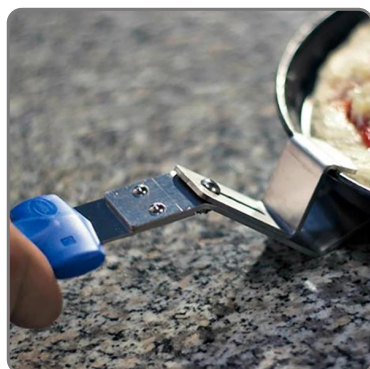

PINZA INOX PER TEGLIE DA FORNO cm.9x24

SOLUZIONI FOODSERVICE

PINZA INOX PER TEGLIE DA FORNO
ALTEZZA REGOLABILE
MANICO RESISTENTE AGLI URTI ED AL CALORE FINO A 222°C
DIMENSIONE cm.9x24