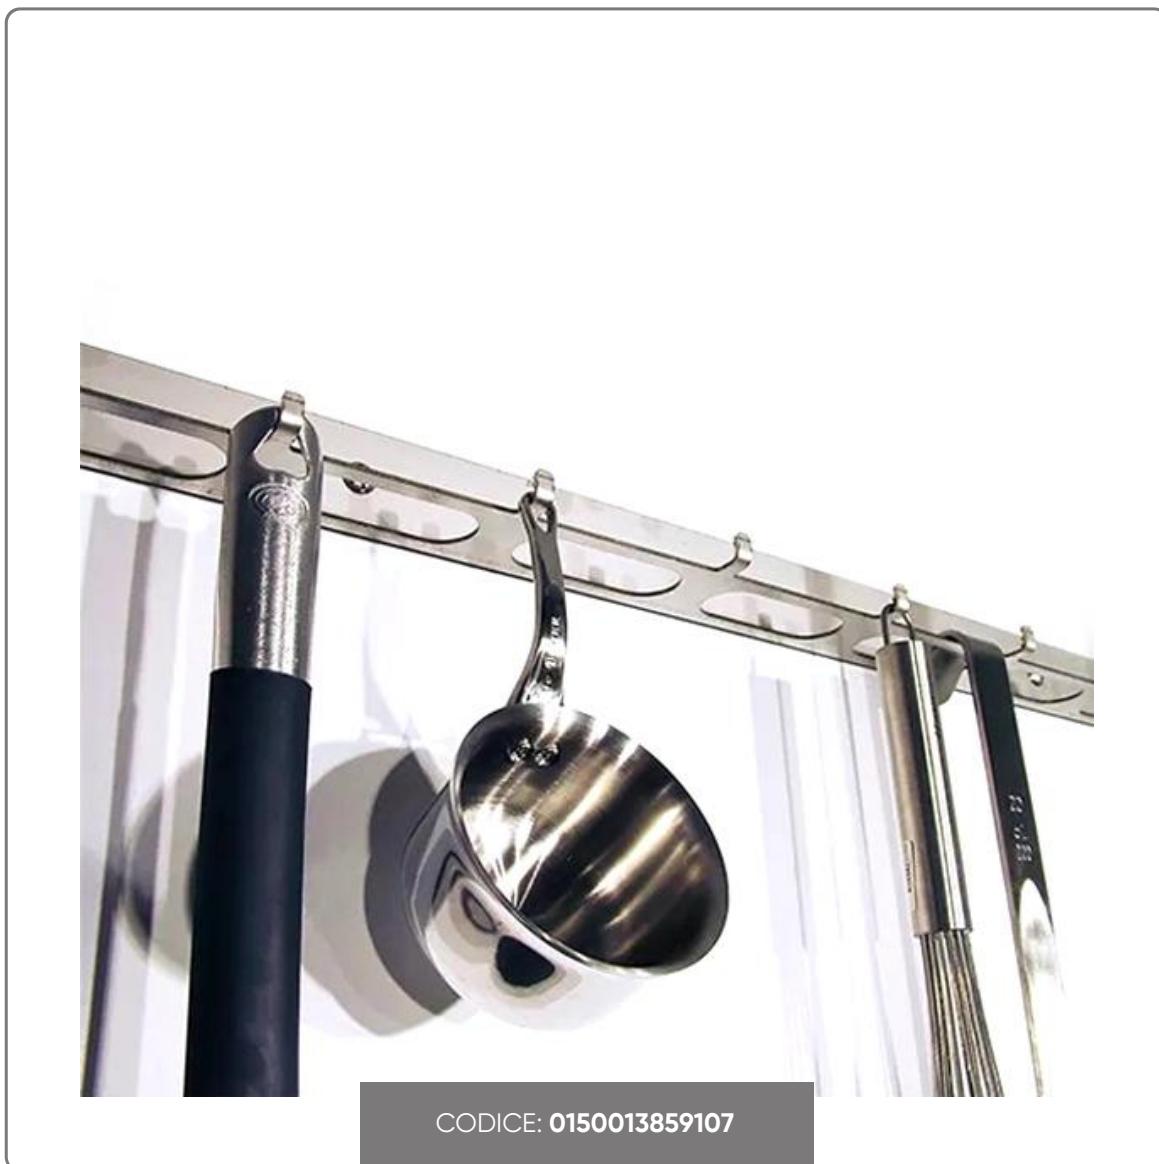

BARRA INOX APPENDI PADELLE ED UTENSILI cm. 73

Perfetta per il tuo spazio di lavoro in cucina: barra inox da 73 cm doppia funzione: appendi padelle e utensili!

vedi prodotto online

SOLUZIONI FOODSERVICE

Elegante e resistente, la Barra Inox è l'accessorio perfetto per la tua cucina. Con il suo spessore in acciaio di 2mm, garantisce grande stabilità. La sua forma ad 'L' permette di sfruttare ottimamente lo spazio, appendendo facilmente padelle e vari utensili grazie ai fori presenti. Il materiale in acciaio inox ne assicura la resistenza e la durata nel tempo. Lunga 73 cm, ti aiuta a mantenere tutto in ordine e a portata di mano.