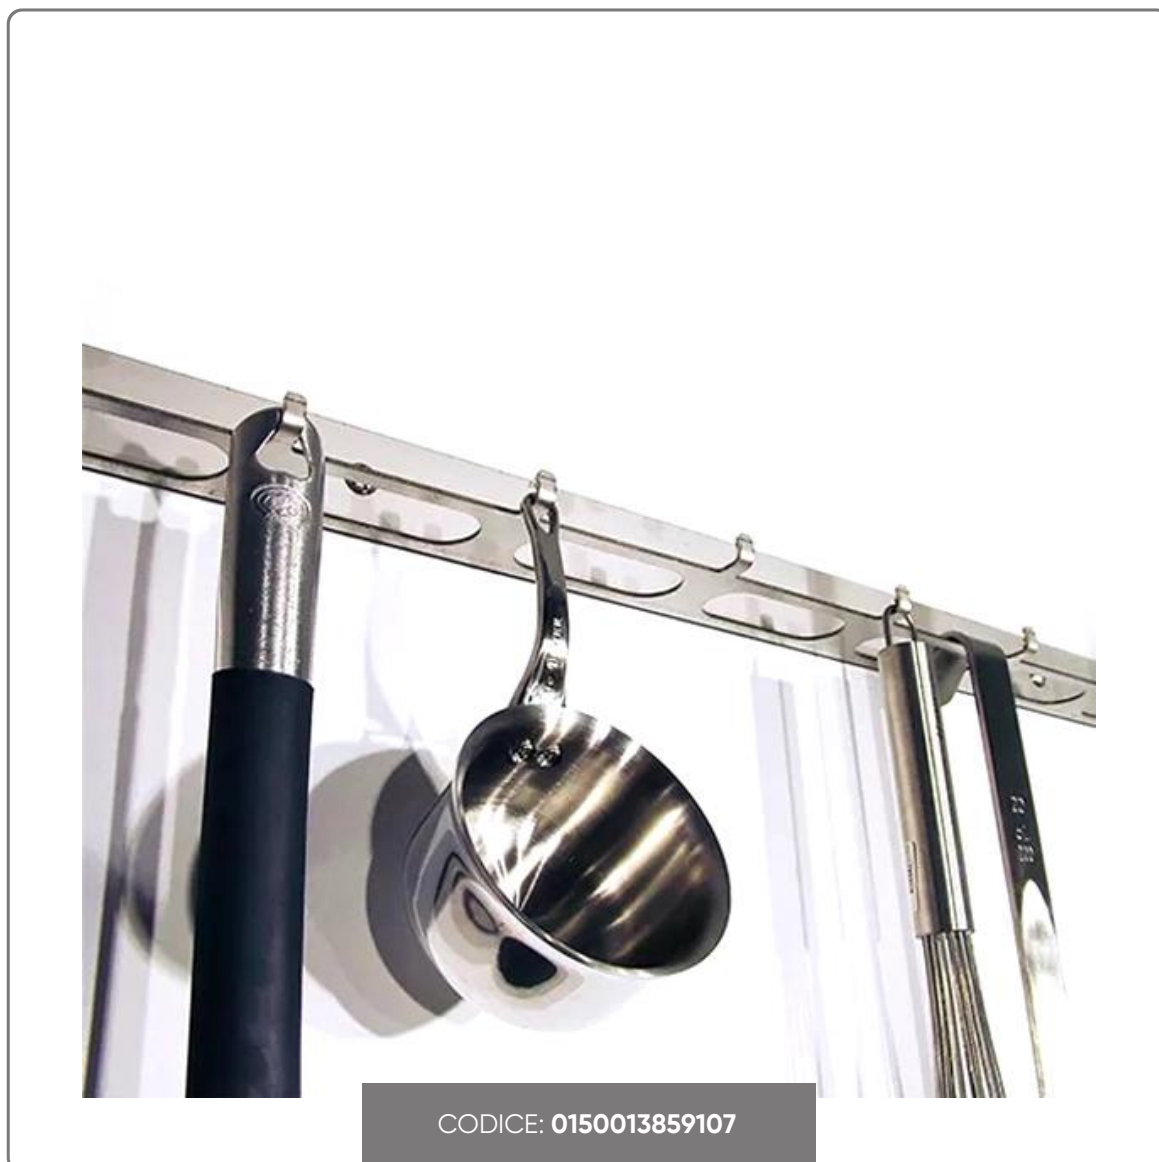

BARRA INOX APPENDI PADELLE ED UTENSILI cm. 73

vedi prodotto online

SOLUZIONI FOODSERVICE

Elegante e resistente, la Barra Inox è l'accessorio perfetto per la tua cucina. Con il suo spessore in acciaio di 2mm, garantisce grande stabilità. La sua forma ad 'L' permette di sfruttare ottimamente lo spazio, appendendo facilmente padelle e vari utensili grazie ai fori presenti. Il materiale in acciaio inox ne assicura la resistenza e la durata nel tempo. Lunga 73 cm, ti aiuta a mantenere tutto in ordine e a portata di mano.