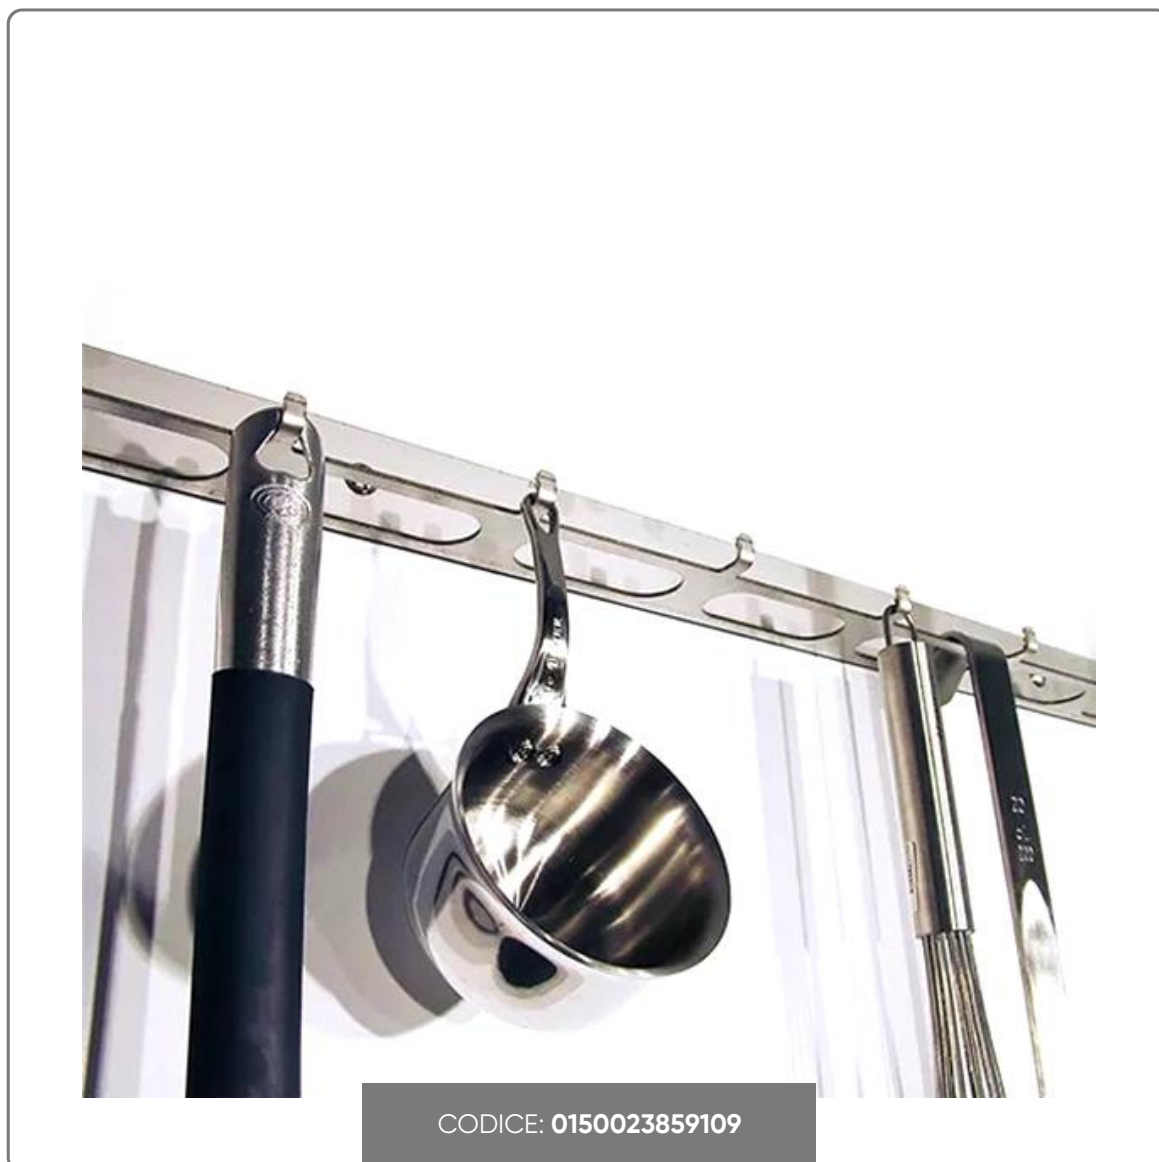

BARRA INOX APPENDI PADELLE ED UTENSILI cm. 93

vedi prodotto online

SOLUZIONI FOODSERVICE

Scopri il fascino della nostra barra inox da 93 cm, ideale per appendere padelle e altri utensili da cucina. Realizzata in acciaio inox dallo spessore di 2 mm, resiste alla prova del tempo garantendo eccellente resistenza e design elegante. Grazie alla sua forma ad "L", offre un utilizzo versatile e salvaspazio. Include appendini per padelle e fori per appendere tutta la tua gamma di utensili, dai mestoli alle spatole. Aggiungi un tocco di professionalità alla tua cucina!