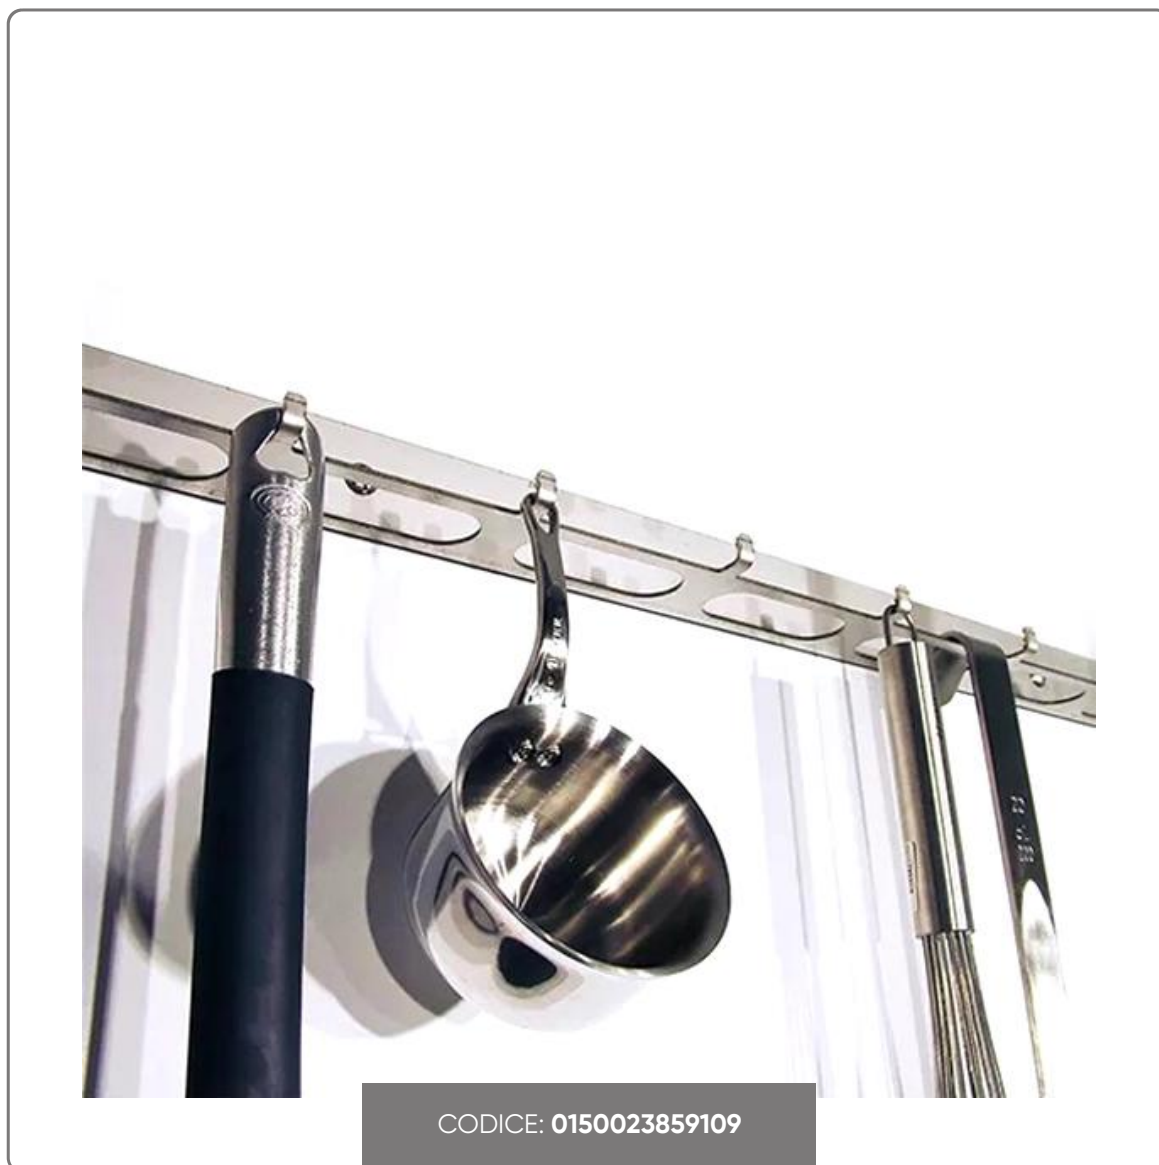

BARRA INOX APPENDI PADELLE ED UTENSILI cm. 93

vedi prodotto online

SOLUZIONI FOODSERVICE

Scopri il fascino della nostra barra inox da 93 cm, ideale per appendere padelle e altri utensili da cucina. Realizzata in acciaio inox dallo spessore di 2 mm, resiste alla prova del tempo garantendo eccellente resistenza e design elegante. Grazie alla sua forma ad "L", offre un utilizzo versatile e salvaspazio. Include appendini per padelle e fori per appendere tutta la tua gamma di utensili, dai mestoli alle spatole. Aggiungi un tocco di professionalità alla tua cucina!