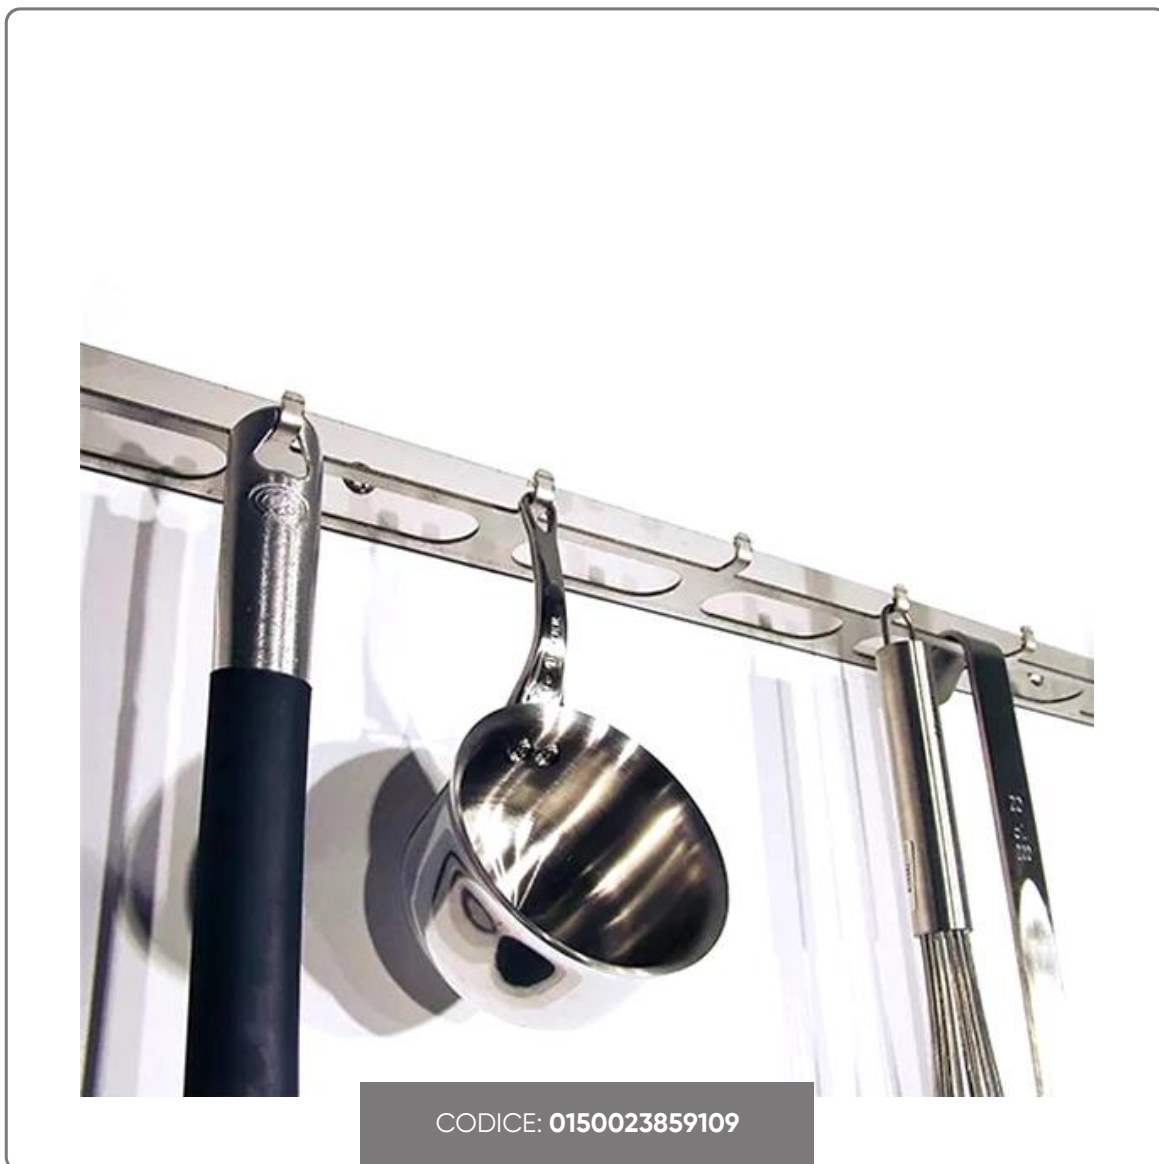

## BARRA INOX APPENDI PADELLE ED UTENSILI cm. 93

Acciaio inox 2mm, forma ad L: organizza utensili e padelle con facilità su questa barra di 93 cm.

vedi prodotto online

# SOLUZIONI FOODSERVICE

Scopri il fascino della nostra barra inox da 93 cm, ideale per appendere padelle e altri utensili da cucina. Realizzata in acciaio inox dallo spessore di 2 mm, resiste alla prova del tempo garantendo eccellente resistenza e design elegante. Grazie alla sua forma ad "L", offre un utilizzo versatile e salvaspazio. Include appendini per padelle e fori per appendere tutta la tua gamma di utensili, dai mestoli alle spatole. Aggiungi un tocco di professionalità alla tua cucina!