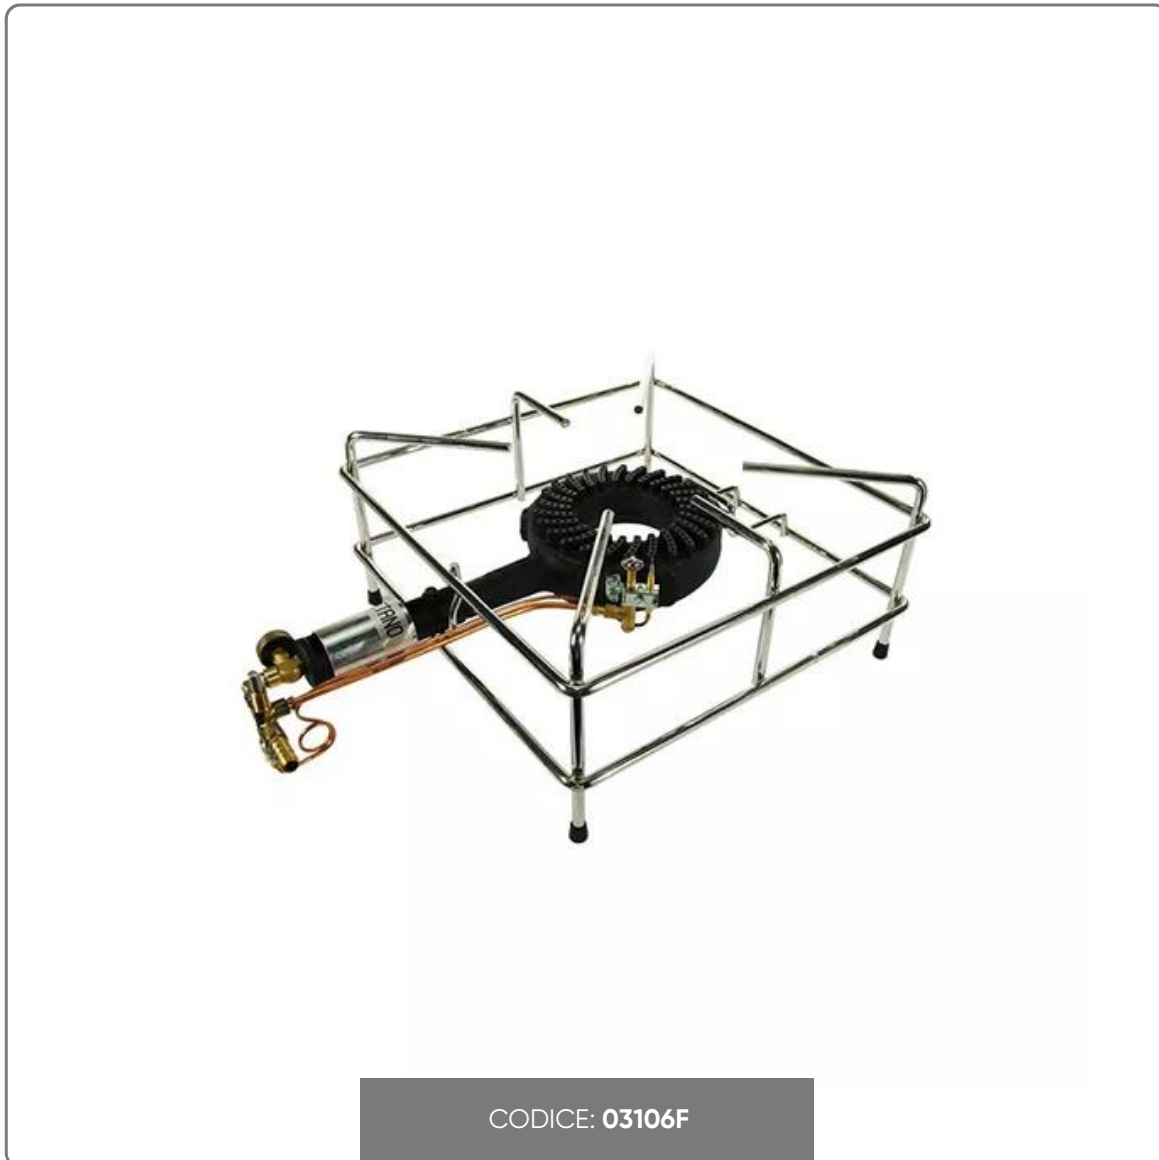

**FORNELLONE PAVIMENTO IN FILO CROMATO CON TERMOCOPPIA E PILOTA potenza gas Kw 8,8 A GAS GPL(G30/G31)**

vedi prodotto online

CODICE: 03106F

## CARATTERISTICHE:

- RUBINETTO VALVOLATO DI SICUREZZA CON TERMOCOPPIA
- DOTATO DI FIAMMA PILOTA
- UTILIZZO PER ESTERNO
- BRUCIATORE MULTIFIAMMA IN GHISA POTENZA KW 8,8
- ROBUSTO SUPPORTO IN TONDINO DI FERRO CROMATO
- DIMENSIONI D'INGOMBRO cm.40X62X20
- DIMENSIONI TELAIO APPOGGIO PENTOLA cm.40X40X20H
- ALIMENTAZIONE GPL (G30/G31)