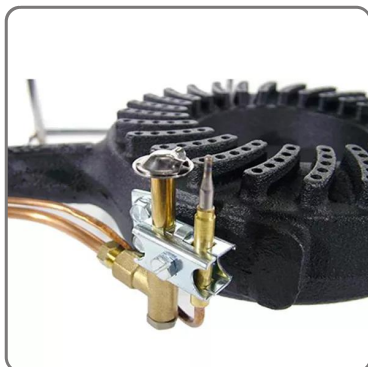

FORNELLONE PAVIMENTO IN FILO CROMATO CON TERMOCOPPIA E PILOTA potenza gas Kw 8,8 A GAS GPL(G30/G31)

vedi prodotto online

CODICE: 03106F

SOLUZIONI FOODSERVICE

CARATTERISTICHE:

- RUBINETTO VALVOLATO DI SICUREZZA CON TERMOCOPPIA
- DOTATO DI FIAMMA PILOTA
- UTILIZZO PER ESTERNO
- BRUCIATORE MULTIFIAMMA IN GHISA POTENZA KW 8,8
- ROBUSTO SUPPORTO IN TONDINO DI FERRO CROMATO
- DIMENSIONI D'INGOMBRO cm.40X62X20
- DIMENSIONI TELAIO APPOGGIO PENTOLA cm.40X40X20H
- ALIMENTAZIONE GPL (G30/G31)