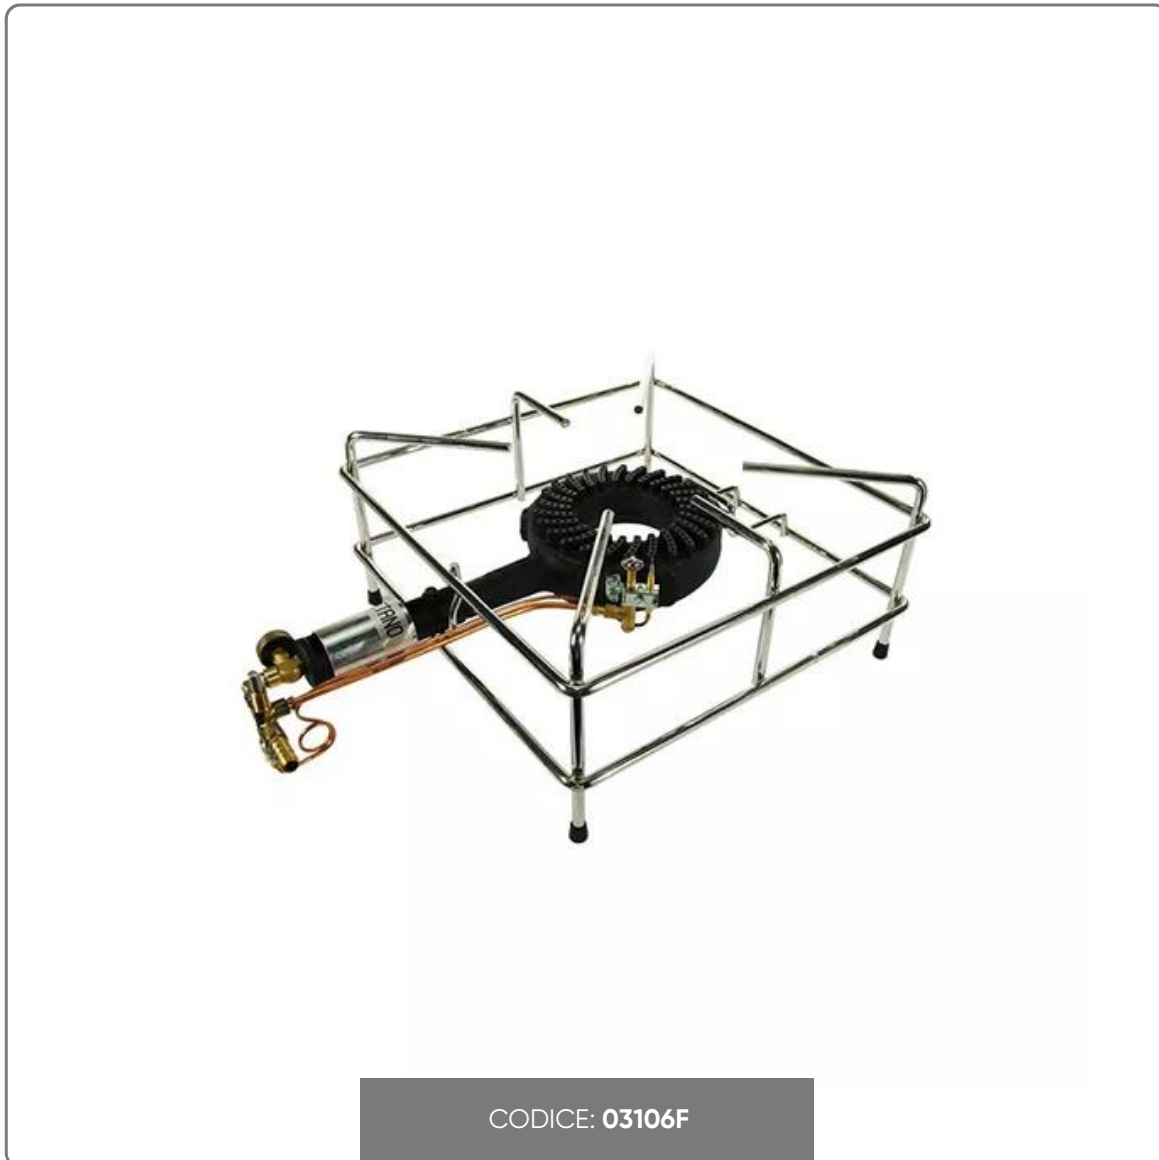

FORNELLONE PAVIMENTO IN FILO CROMATO CON TERMOCOPPIA E PILOTA potenza gas Kw 8,8 A GAS GPL(G30/G31)

vedi prodotto online

CODICE: 03106F

SOLUZIONI FOODSERVICE

CARATTERISTICHE:

- RUBINETTO VALVOLATO DI SICUREZZA CON TERMOCOPPIA
- DOTATO DI FIAMMA PILOTA
- UTILIZZO PER ESTERNO
- BRUCIATORE MULTIFIAMMA IN GHISA POTENZA KW 8,8
- ROBUSTO SUPPORTO IN TONDINO DI FERRO CROMATO
- DIMENSIONI D'INGOMBRO cm.40X62X20
- DIMENSIONI TELAIO APPOGGIO PENTOLA cm.40X40X20H
- ALIMENTAZIONE GPL (G30/G31)