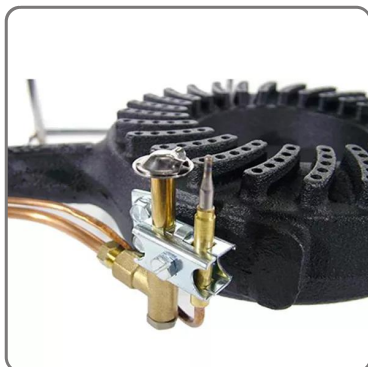

**FORNELLONE PAVIMENTO IN FILO CROMATO CON TERMOCOPPIA E PILOTA potenza gas Kw 8,8 A GAS GPL(G30/G31)**

vedi prodotto online

CODICE: 03106F

## CARATTERISTICHE:

- RUBINETTO VALVOLATO DI SICUREZZA CON TERMOCOPPIA
- DOTATO DI FIAMMA PILOTA
- UTILIZZO PER ESTERNO
- BRUCIATORE MULTIFIAMMA IN GHISA POTENZA KW 8,8
- ROBUSTO SUPPORTO IN TONDINO DI FERRO CROMATO
- DIMENSIONI D'INGOMBRO cm.40X62X20
- DIMENSIONI TELAIO APPOGGIO PENTOLA cm.40X40X20H
- ALIMENTAZIONE GPL (G30/G31)