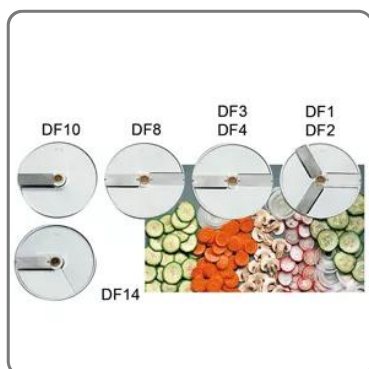

**DISCO AFFETTARE DF1 TAGLIAVERDURA**

vedi prodotto online

# SOLUZIONI FOODSERVICE

Accessorio per macchinario Tagliaverdure Sirman Mod. TM, TG, TM2

- Tipo: DF1
- Diametro esterno: mm. 205
- Diametro foro interno: mm 19
- Spessore: Taglio fine mm. 1 per prodotti delicati.