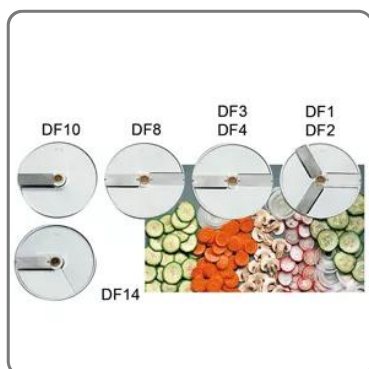

DISCO AFFETTARE DF2 TAGLIAVERDURA

vedi prodotto online

SOLUZIONI FOODSERVICE

Accessorio per macchinario Tagliaverdure Sirman Mod. TM, TG, TM2

- Tipo: DF2
- Diametro esterno: mm. 205
- Diametro foro interno: mm 19
- Spessore: Taglio fine mm. 2 per prodotti delicati.