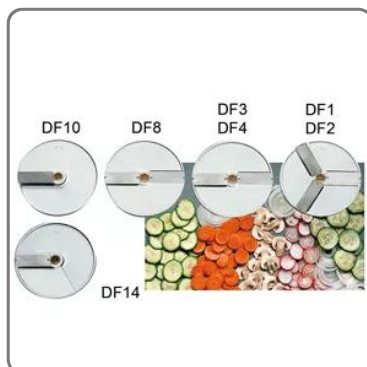

**DISCO AFFETTARE DF3 TAGLIAVERDURA**

vedi prodotto online

CODICE: **40751DF03**  
MARCA: **SIRMAN**

# SOLUZIONI FOODSERVICE

Accessorio per macchinario Tagliaverdure Sirman Mod. TM, TG, TM2

- Tipo: DF3
- Diametro esterno: mm. 205
- Diametro foro interno: mm 19
- Spessore: Taglio fine mm. 3 per prodotti delicati.