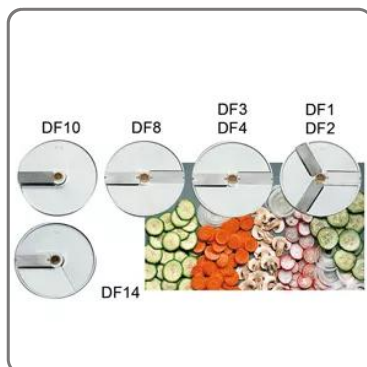

DISCO AFFETTARE DF4 TAGLIAVERDURA

vedi prodotto online

SOLUZIONI FOODSERVICE

Accessorio per macchinario Tagliaverdure Sirman Mod. TM, TG, TM2

- Tipo: DF4
- Diametro esterno: mm. 205
- Diametro foro interno: mm 19
- Spessore: Taglio fine mm. 4 per prodotti delicati.