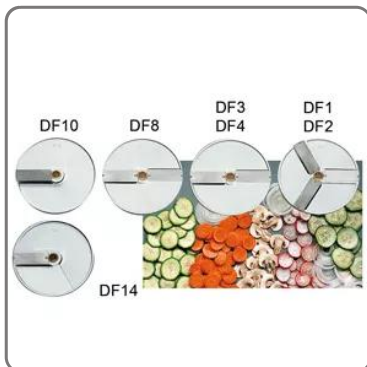

DISCO AFFETTARE DF4 TAGLIAVERDURA

SOLUZIONI FOODSERVICE

Accessorio per macchinario Tagliaverdure Sirman Mod. TM, TG, TM2

- Tipo: DF4
- Diametro esterno: mm. 205
- Diametro foro interno: mm 19
- Spessore: Taglio fine mm. 4 per prodotti delicati.