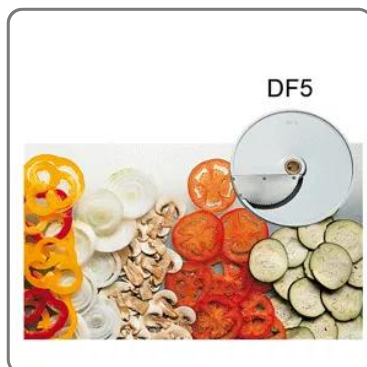

DISCO AFFETTARE DF5 SPECIALE POMODORI TAGLIAVERDURA

vedi prodotto online

SOLUZIONI FOODSERVICE

Accessorio per macchinario Tagliaverdure Sirman Mod. TM, TG, TM2

- Tipo: DF5
- Diametro esterno: mm. 205
- Diametro foro interno: mm 19
- Spessore: Taglio fine mm. 5 per prodotti delicati
- Ideale per il taglio dei pomodori, grazie alla lama micro segettata