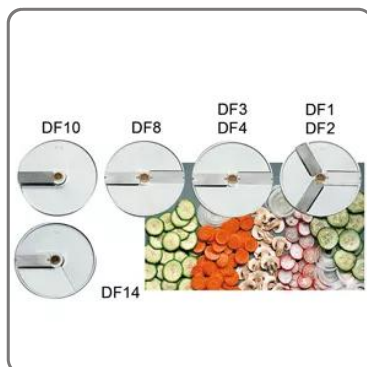

DISCO AFFETTARE DF8 TAGLIAVERDURA

vedi prodotto online

CODICE: **40751DF08**
MARCA: **SIRMAN**

SOLUZIONI FOODSERVICE

Accessorio per macchinario Tagliaverdure Sirman Mod. TM, TG, TM2

- Tipo: DF5
- Diametro esterno: mm. 205
- Diametro foro interno: mm 19
- Spessore: Taglio fine mm. 8