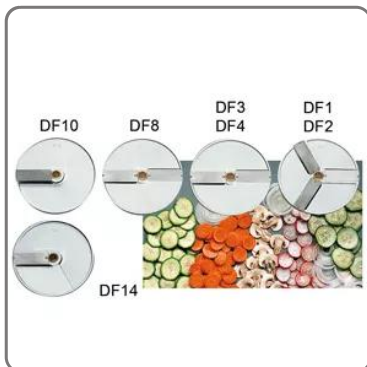

DISCO AFFETTARE DF8 TAGLIAVERDURA

vedi prodotto online

CODICE: **40751DF08**
MARCA: **SIRMAN**

SOLUZIONI FOODSERVICE

Accessorio per macchinario Tagliaverdure Sirman Mod. TM, TG, TM2

- Tipo: DF5
- Diametro esterno: mm. 205
- Diametro foro interno: mm 19
- Spessore: Taglio fine mm. 8