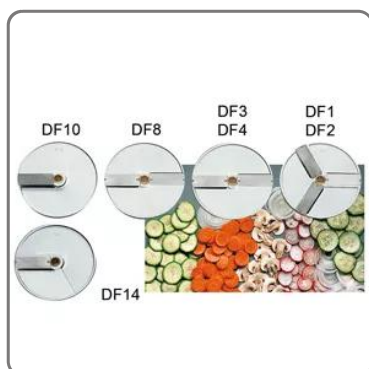

DISCO AFFETTARE DF10 TAGLIAVERDURA

vedi prodotto online

CODICE: **40751DF10**
MARCA: **SIRMAN**

SOLUZIONI FOODSERVICE

Accessorio per macchinario Tagliaverdure Sirman Mod. TM, TG, TM2

- Tipo: DF10
- Diametro esterno: mm. 205
- Diametro foro interno: mm 19
- Spessore: Taglio mm. 10