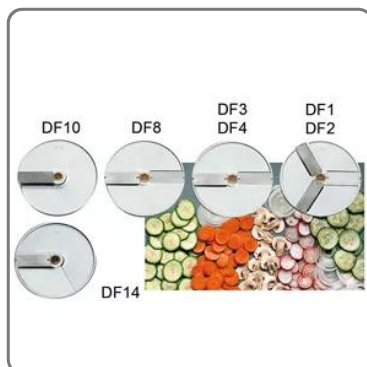

DISCO AFFETTARE DF14 TAGLIAVERDURA

vedi prodotto online

SOLUZIONI FOODSERVICE

Accessorio per macchinario Tagliaverdure Sirman Mod. TM, TG, TM2

- Tipo: DF14
- Diametro esterno: mm. 205
- Diametro foro interno: mm 19
- Spessore: Taglio mm. 14