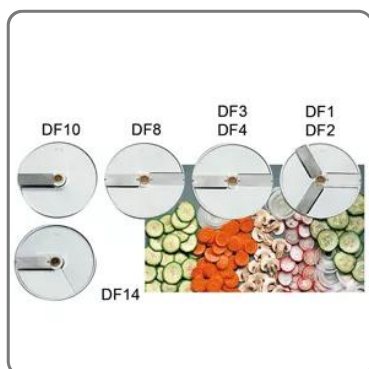

DISCO AFFETTARE DF14 TAGLIAVERDURA

vedi prodotto online

SOLUZIONI FOODSERVICE

Accessorio per macchinario Tagliaverdure Sirman Mod. TM, TG, TM2

- Tipo: DF14
- Diametro esterno: mm. 205
- Diametro foro interno: mm 19
- Spessore: Taglio mm. 14