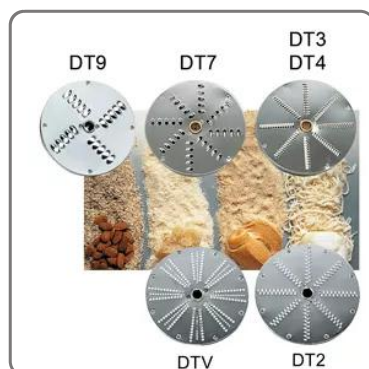

## DISCO JULIENNE DT2 TAGLIAVERDURA

vedi prodotto online

CODICE: 40751DT02  
MARCA: SIRMAN

# SOLUZIONI FOODSERVICE

Accessorio per macchinario Tagliaverdure Sirman Mod. TM, TG, TM2

- Tipo: DT2
- Diametro esterno: mm. 205
- Diametro foro interno: mm 19
- Spessore: Taglio mm 2
- Utile per grattugiare e tagliare a julienne