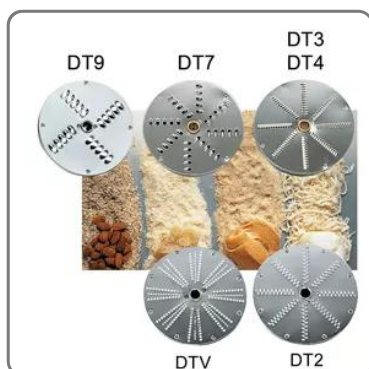

# SOLUZIONI FOODSERVICE

Accessorio per macchinario Tagliaverdure Sirman Mod. TM, TG, TM2

- Tipo: DT2
- Diametro esterno: mm. 205
- Diametro foro interno: mm 19
- Spessore: Taglio mm 2
- Utile per grattugiare e tagliare a julienne