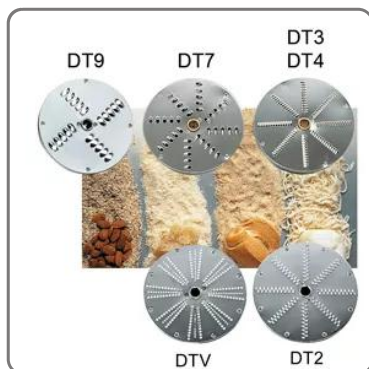

**DISCO JULLIENNE DT3 TAGLIAVERDURA**

vedi prodotto online

CODICE: **40751DT03**  
MARCA: **SIRMAN**

# SOLUZIONI FOODSERVICE

Accessorio per macchinario Tagliaverdure Sirman Mod. TM, TG, TM2

- Tipo: DT3
- Diametro esterno: mm. 205
- Diametro foro interno: mm 19
- Spessore: Taglio mm 3
- Utile per grattugiare e tagliare a julienne