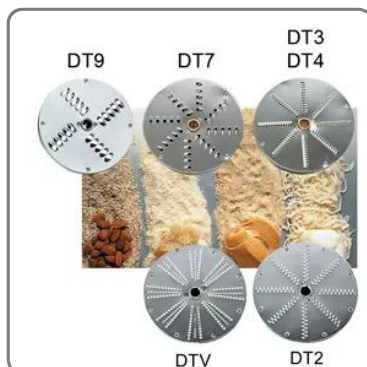

DISCO JULLIENNE DT3 TAGLIAVERDURA

vedi prodotto online

SOLUZIONI FOODSERVICE

Accessorio per macchinario Tagliaverdure Sirman Mod. TM, TG, TM2

- Tipo: DT3
- Diametro esterno: mm. 205
- Diametro foro interno: mm 19
- Spessore: Taglio mm 3
- Utile per grattugiare e tagliare a julienne