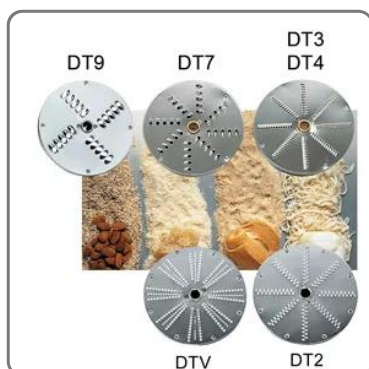

**DISCO JULLIENNE DT4 TAGLIAVERDURA**

vedi prodotto online

CODICE: **40751DT04**  
MARCA: **SIRMAN**

# SOLUZIONI FOODSERVICE

Accessorio per macchinario Tagliaverdure Sirman Mod. TM, TG, TM2

- Tipo: DT4
- Diametro esterno: mm. 205
- Diametro foro interno: mm 19
- Spessore: Taglio mm 4
- Utile per grattugiare e tagliare a julienne