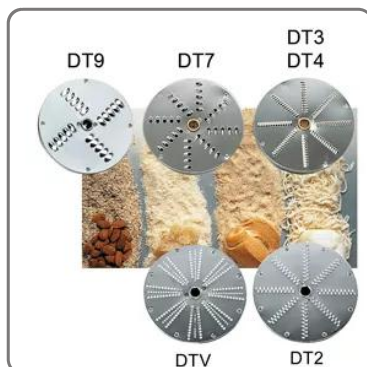

DISCO JULLIENNE DT7 TAGLIAVERDURA

vedi prodotto online

CODICE: **40751DT07**
MARCA: **SIRMAN**

SOLUZIONI FOODSERVICE

Accessorio per macchinario Tagliaverdure Sirman Mod. TM, TG, TM2

- Tipo: DT7
- Diametro esterno: mm. 205
- Diametro foro interno: mm 19
- Spessore: Taglio mm 7
- Utile per grattugiare e tagliare a julienne