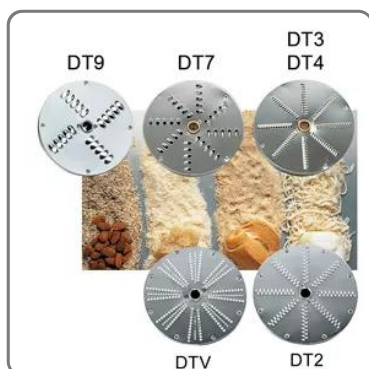

DISCO JULLIENNE DT7 TAGLIAVERDURA

vedi prodotto online

SOLUZIONI FOODSERVICE

Accessorio per macchinario Tagliaverdure Sirman Mod. TM, TG, TM2

- Tipo: DT7
- Diametro esterno: mm. 205
- Diametro foro interno: mm 19
- Spessore: Taglio mm 7
- Utile per grattugiare e tagliare a julienne