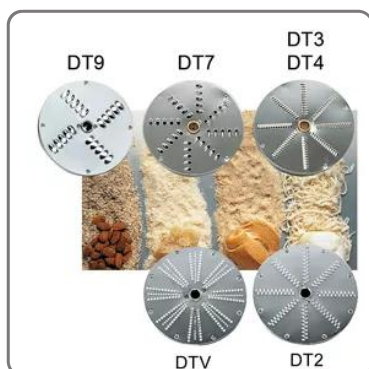

DISCO JULLIENNE DT9 TAGLIAVERDURA

vedi prodotto online

CODICE: **40751DT09**
MARCA: **SIRMAN**

SOLUZIONI FOODSERVICE

Accessorio per macchinario Tagliaverdure Sirman Mod. TM, TG, TM2

- Tipo: DT7
- Diametro esterno: mm. 205
- Diametro foro interno: mm 19
- Spessore: Taglio mm 7
- Utile per grattugiare e tagliare a julienne