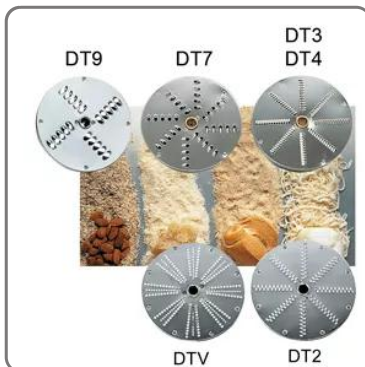

DISCO GRATTUGIARE DTV TAGLIAVERDURA

vedi prodotto online

SOLUZIONI FOODSERVICE

Accessorio per macchinario Tagliaverdure Sirman Mod. TM, TG, TM2

- Tipo: DTV
- Diametro esterno: mm. 205
- Diametro foro interno: mm 19
- Spessore: Taglio mm 1
- Utile per grattugiare