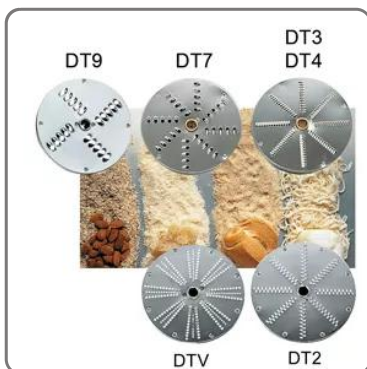

**DISCO GRATTUGIARE DTV TAGLIAVERDURA**

vedi prodotto online

# SOLUZIONI FOODSERVICE

Accessorio per macchinario Tagliaverdure Sirman Mod. TM, TG, TM2

- Tipo: DTV
- Diametro esterno: mm. 205
- Diametro foro interno: mm 19
- Spessore: Taglio mm 1
- Utile per grattugiare