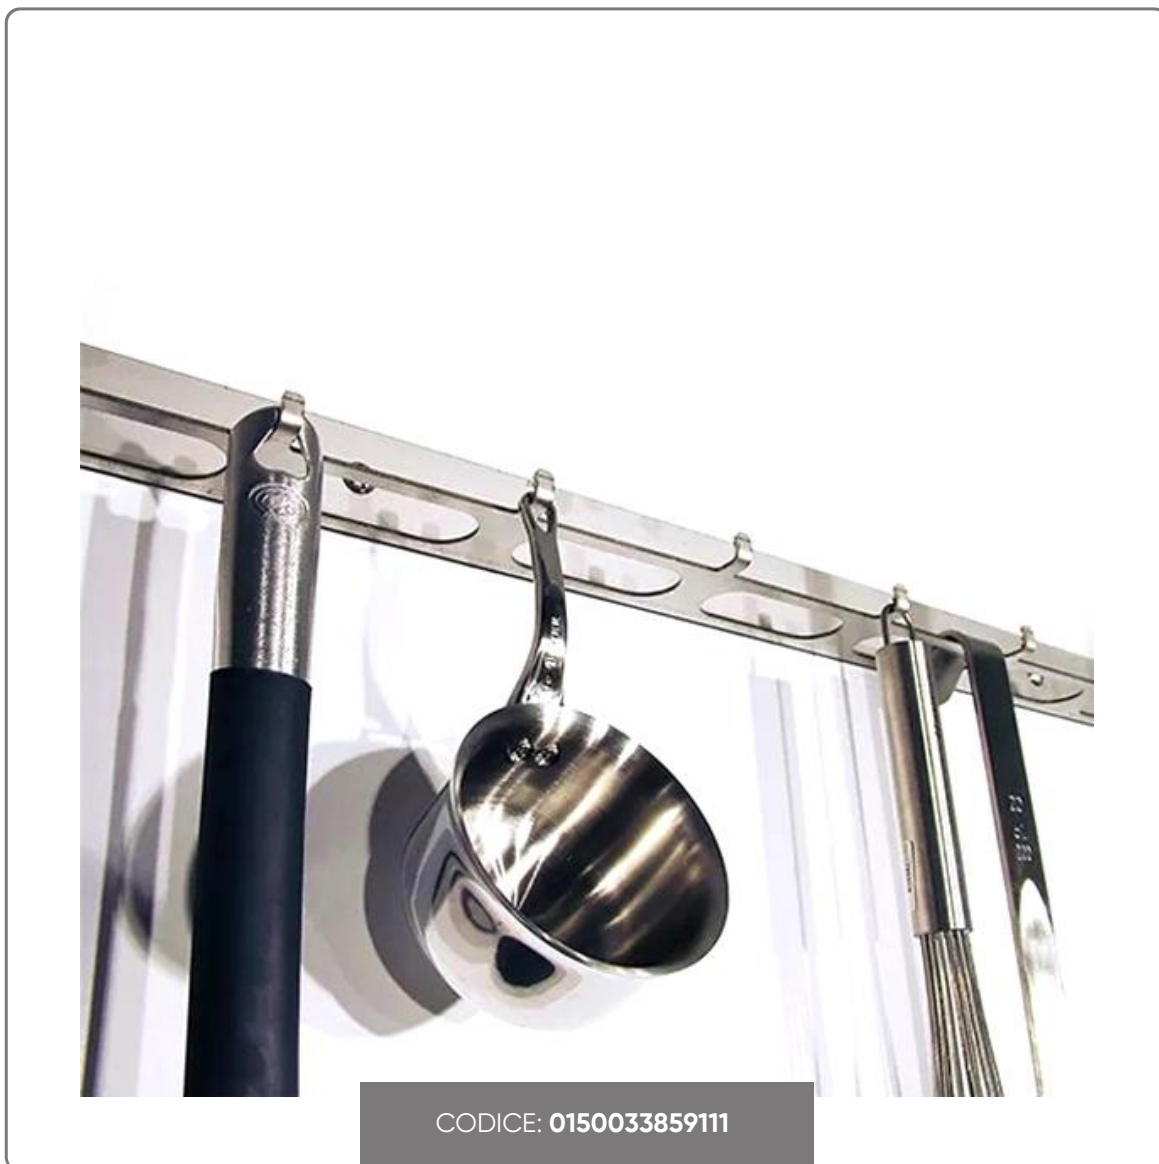

BARRA INOX APPENDI PADELLE ED UTENSILI cm. 113

Multifunzione, la tua cucina ordinata con la barra appenditutto in acciaio inox da 113cm.
Solida e resistente!

vedi prodotto online

SOLUZIONI FOODSERVICE

Scopri la versatilità della Barra Appendi Utensili in Acciaio Inox di 113 cm. Design minimalista ad "L", robusta e resistente grazie allo spessore dell'acciaio di 2mm. Attrezzo perfetto per conservare in ordine padelle e utensili. Dotata di pratici appendini e fori speciali per riporre mestoli e altre attrezzature. Un'aggiunta indispensabile per la tua cucina professionale. Funzionale, duratura, igienica grazie all'acciaio inox: un vero investimento per lo chef nell te!