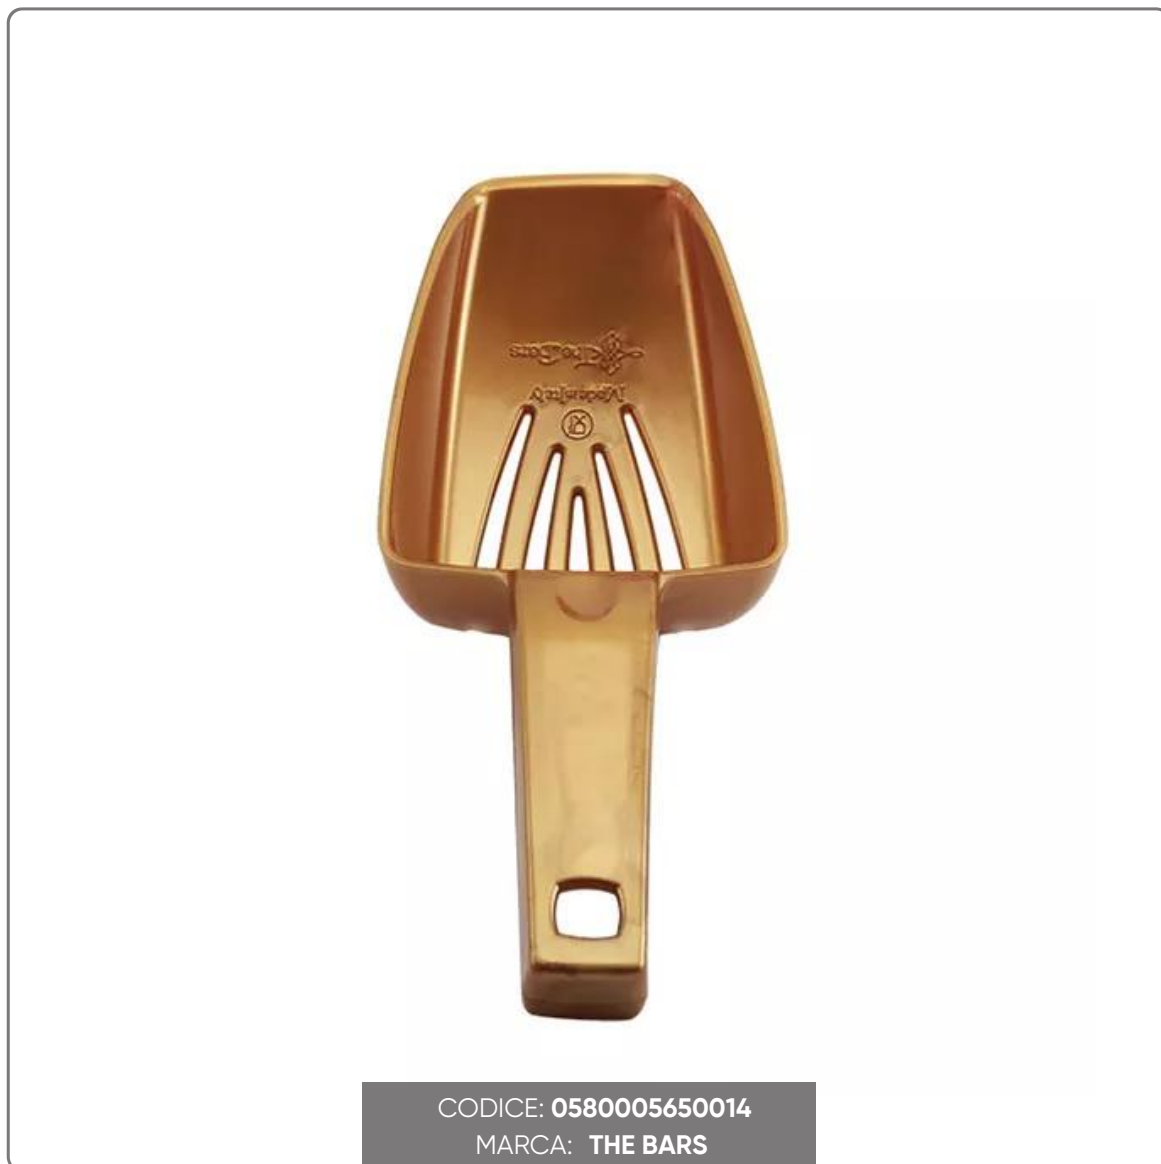

SESSOLA IN PLASTICA ALIMENTARE FORATA COLORE RAME
Lt.0,3

PALETTA CON FORI PER GHIACCIO COLORE RAME dim cm.11x27

CODICE: **0580005650014**
MARCA: **THE BARS**

SOLUZIONI FOODSERVICE

PALETTA CON FORI PER GHIACCIO COLORE RAME dim cm.11x27