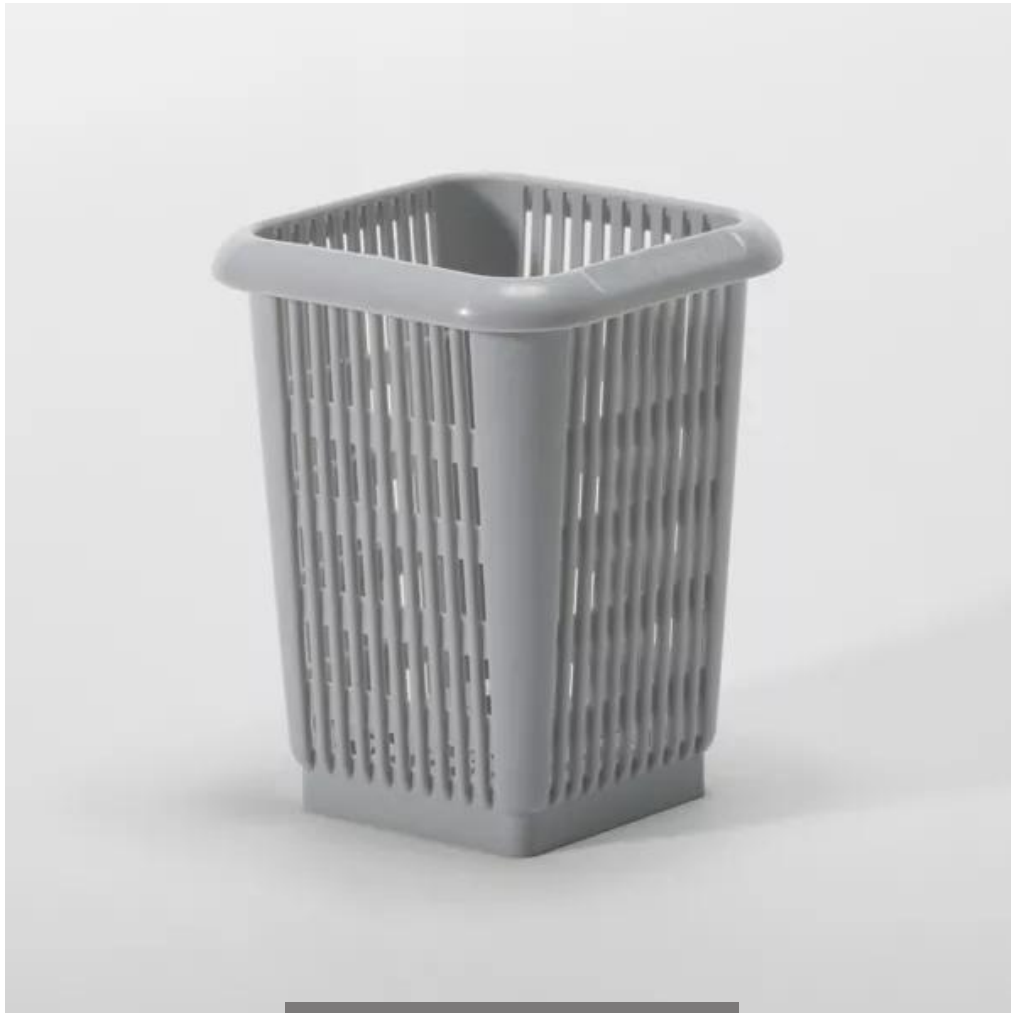

INSERTO PORTA POSATE QUADRATO IN PLASTICA GRIGIO
cm.11x11x12h

CODICE: **0589100080019**

vedi prodotto online

SOLUZIONI FOODSERVICE

Cestello porta posate quadrato

Colore Grigio

Dimensioni cm. 11x11x14 h