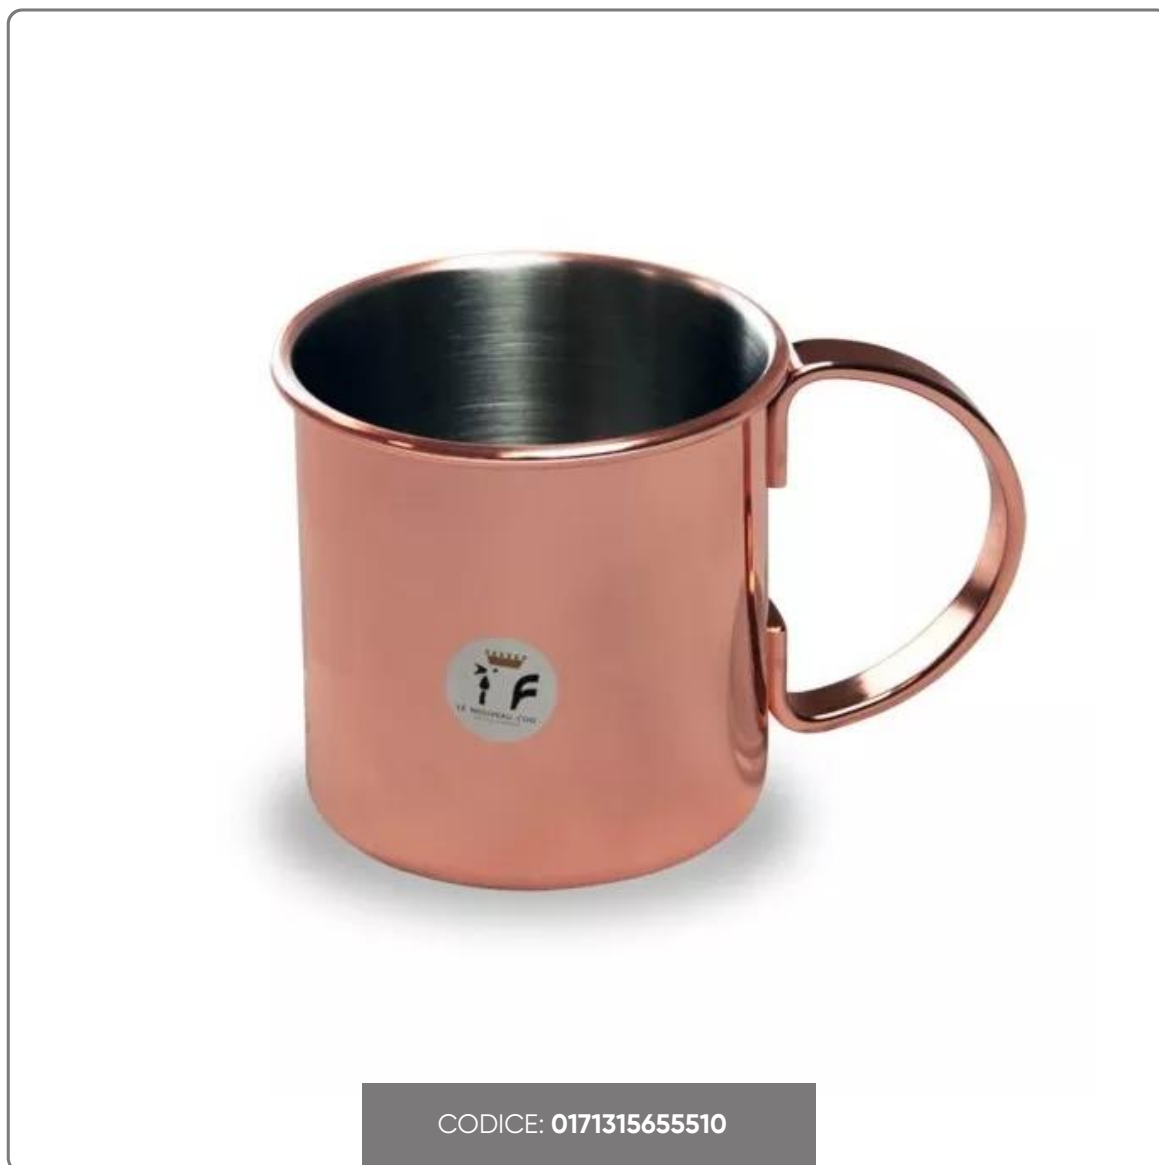

TAZZA MUG COLOR RAME MOSCOW MULE c.l.50

SOLUZIONI FOODSERVICE

CARATTERISTICHE:

- diam. cm.8,5
- altezza cm.9