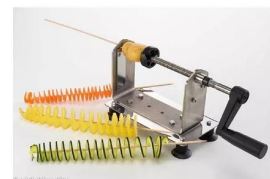

## TAGLIAVERDURE PATATE ROTANTE INOX SPIEDINI RICCIOLO CURLY

AFFETTA VERDURE A ROTAZIONE PER RICCIOLO PATATE A STECCHINO

vedi prodotto online

CODICE: 0531131904510

# SOLUZIONI FOODSERVICE

PER REALIZZARE LE FAMOSE BROCHETTER FRITES EN POMMES DE TERRE

-dim. cm.28,5x10,5x15

- peso kg. 1,4