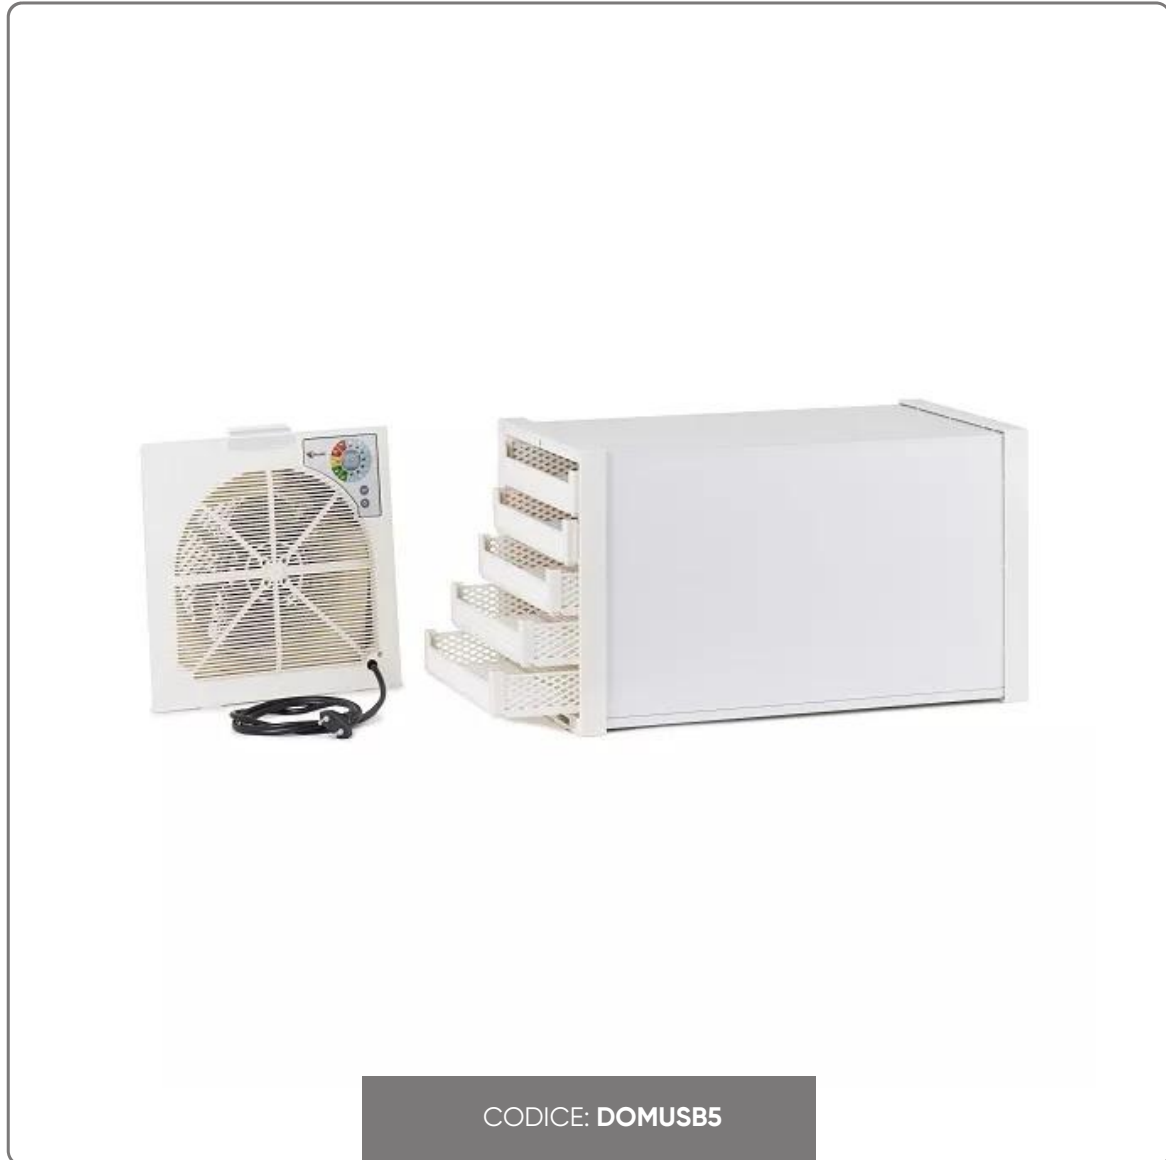

ESSICCATORE 5 CESTELLI B5 DOMUS

vedi prodotto online

CODICE: **DOMUSB5**

SOLUZIONI FOODSERVICE

Perfetto per chi cerca un essiccatore domestico di piccole dimensioni, efficiente e conveniente.

CARATTERISTICHE:

- tunnel di essiccazione in materiale plastico
- 5 cestelli di essiccazione in materiale plastico
- motore con controllo elettronico Dryset Pro
- potenza 480W
- capacità indicativa 2/3 kg*
- dimensioni 27x27x45 cm
- peso 4 kg