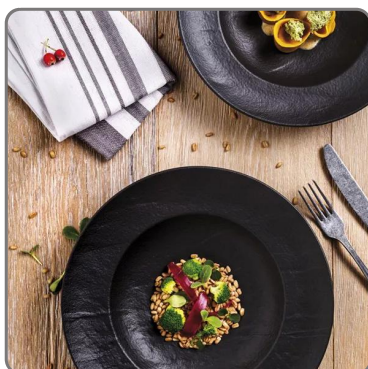

PIATTO PORCELLANA FONDO GOURMET VULCANIA cm.10

vedi prodotto online

SOLUZIONI FOODSERVICE

La linea Vulcania è un servizio da tavola in porcellana con un design di grande personalità. Caratterizzata da linee marcate e da una superficie non levigata, è stata disegnata per gli amanti di un design grezzo e dal forte impatto visivo.

Grazie al suo stile autentico ed essenziale potrete ricreare sulla vostra tavola un'atmosfera antica e di grande personalità.

CARATTERISTICHE:

- Materiale principale : Porcellana
- Diametro esterno cm : 10,00
- Altezza cm. : 2,80
- Capacità cc. : 15,00