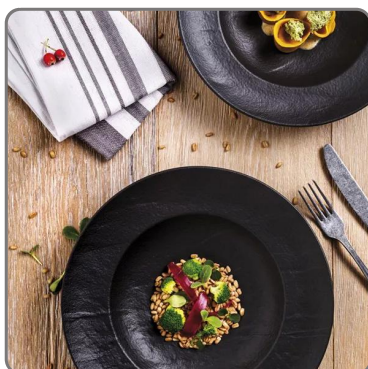

**PIATTO PORCELLANA FONDO GOURMET VULCANIA cm.10**

vedi prodotto online

# SOLUZIONI FOODSERVICE

La linea Vulcania è un servizio da tavola in porcellana con un design di grande personalità. Caratterizzata da linee marcate e da una superficie non levigata, è stata disegnata per gli amanti di un design grezzo e dal forte impatto visivo.

Grazie al suo stile autentico ed essenziale potrete ricreare sulla vostra tavola un'atmosfera antica e di grande personalità.