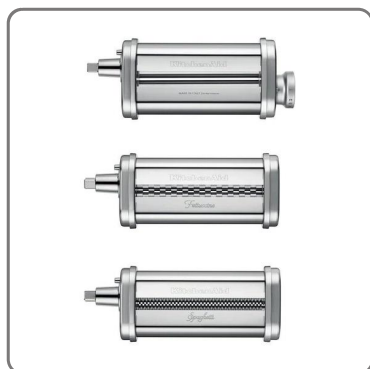

# SOLUZIONI FOODSERVICE

Set composto da 3 pezzi, in resistente metallo cromato. Una sfogliatrice per ottenere sfoglie di pasta di 140 mm e 2 taglierini per tagliatelle o spaghetti.

COMPOSTO DA:

- Sfogliatrice/ Stende sfoglie di pasta di 15 cm (larghezza) con 8 impostazioni di spessore per soddisfare i gusti di tutti
- Accessorio per tagliare gli spaghetti: Taglia sfoglie di pasta nel classico formato degli spaghetti
- Accessorio per tagliare le fettuccine: Taglia sfoglie di pasta in fettuccine sostenute

ADATTA PER TUTTI I MODELLI DI PLANETARIA KITCHENAID