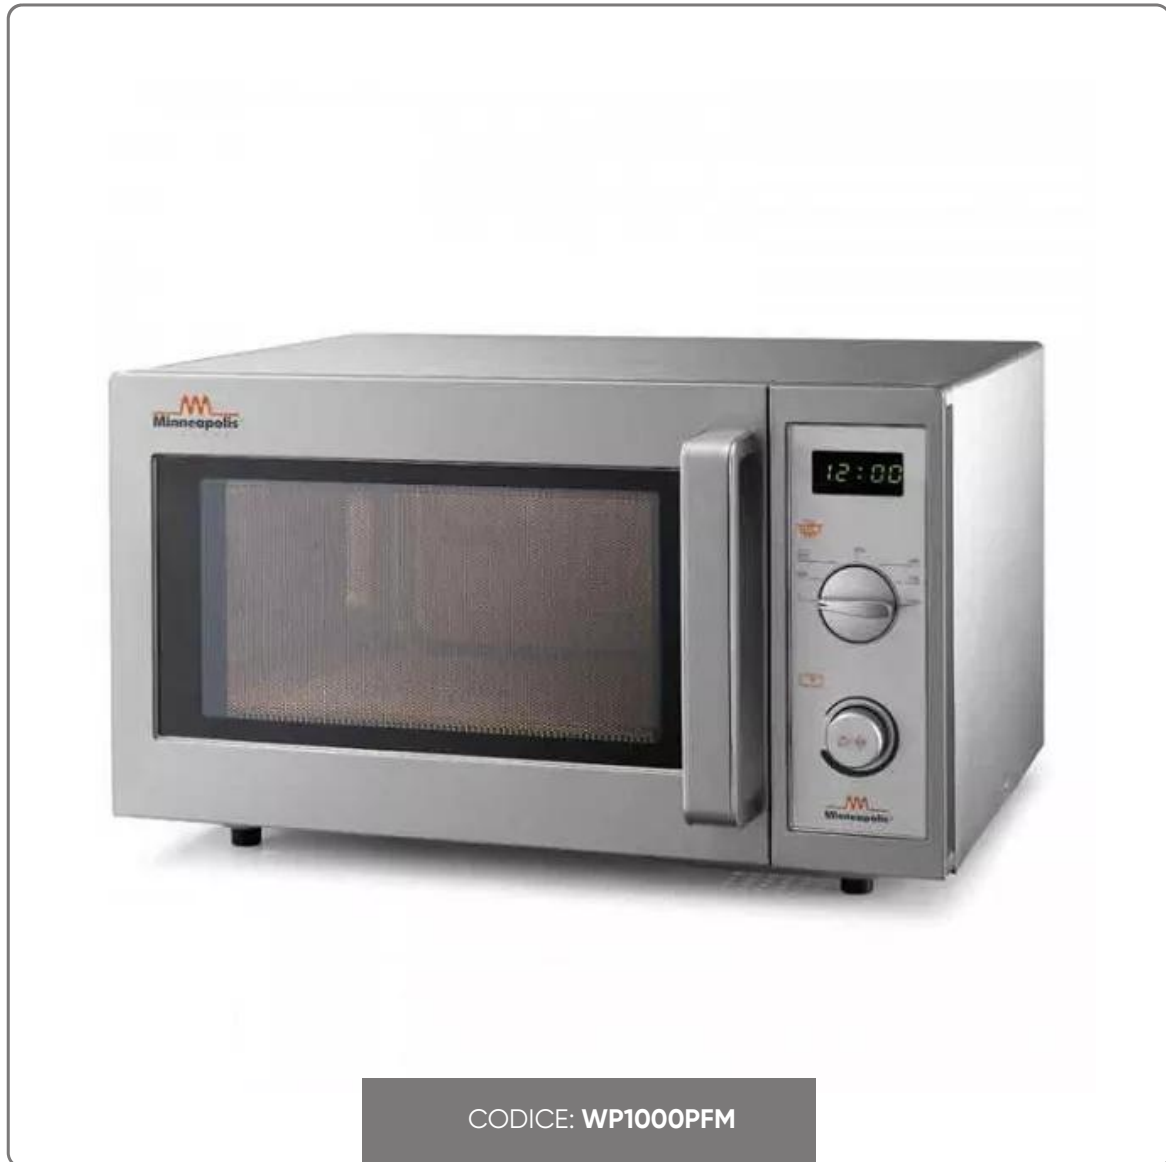

**MICROWAVE MANUALE 1000W MINNEAPOLIS WP1000PFM**

vedi prodotto online

CODICE: WP1000PFM

## CARATTERISTICHE:

- Dim. mm. esterne 520x442x312H
- Dim. interne mm. 330x360x200H
- Potenza resa microonde 1000 Watt
- Potenza assorbita 1550W
- Capienza 25 lt.
- Interno ed esterno porta inox
- Piatto fisso in vetroceramica.
- Timer e regolazione potenza manuali
- 5 livelli di potenza per una massima versatilità.
- Apertura con pratica maniglia ed ampio vetro per controllo livello di cottura.