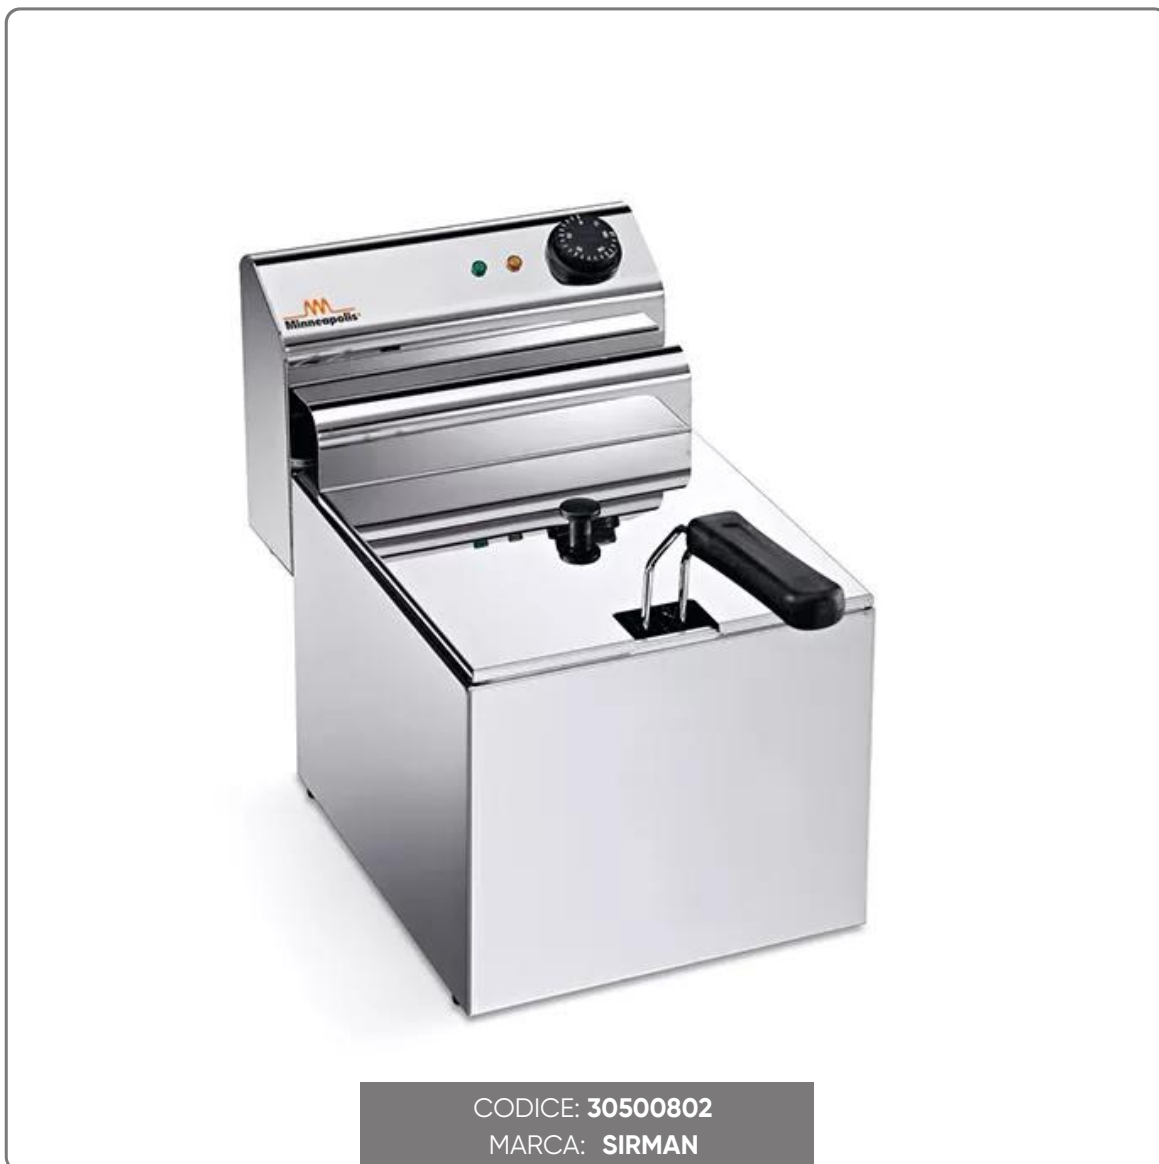

**FRIGGITRICE DA BANCO ELETTRICA ELDORADO8 capacità
lt.5,0 MONOFASE**

FRIGGITRICE ELETTRICA SIRMAN modello ELDORADO 8

SOLUZIONI FOODSERVICE

CARATTERISTICHE:

- Costruita in acciaio inox
- Cestello rinforzato
- Termostato e sonda cut-off di sicurezza e pulsante di ripristino
- Resistenze corazzate
- Corpo riscaldante rimuovibile e micro di sicurezza
- Protezione antiurto su resistenze facilmente smontabile
- Posizione di sgocciolo per cestello
- Coperchio in dotazione

SPECIFICHE TECNICHE:

- capacità di frittura cestello gr.500
- capacità vasca lt.5,0
- dimensioni cm.27x42x36h,
- alimentazione 230V MONOFASE
- potenza 3300W
- CE