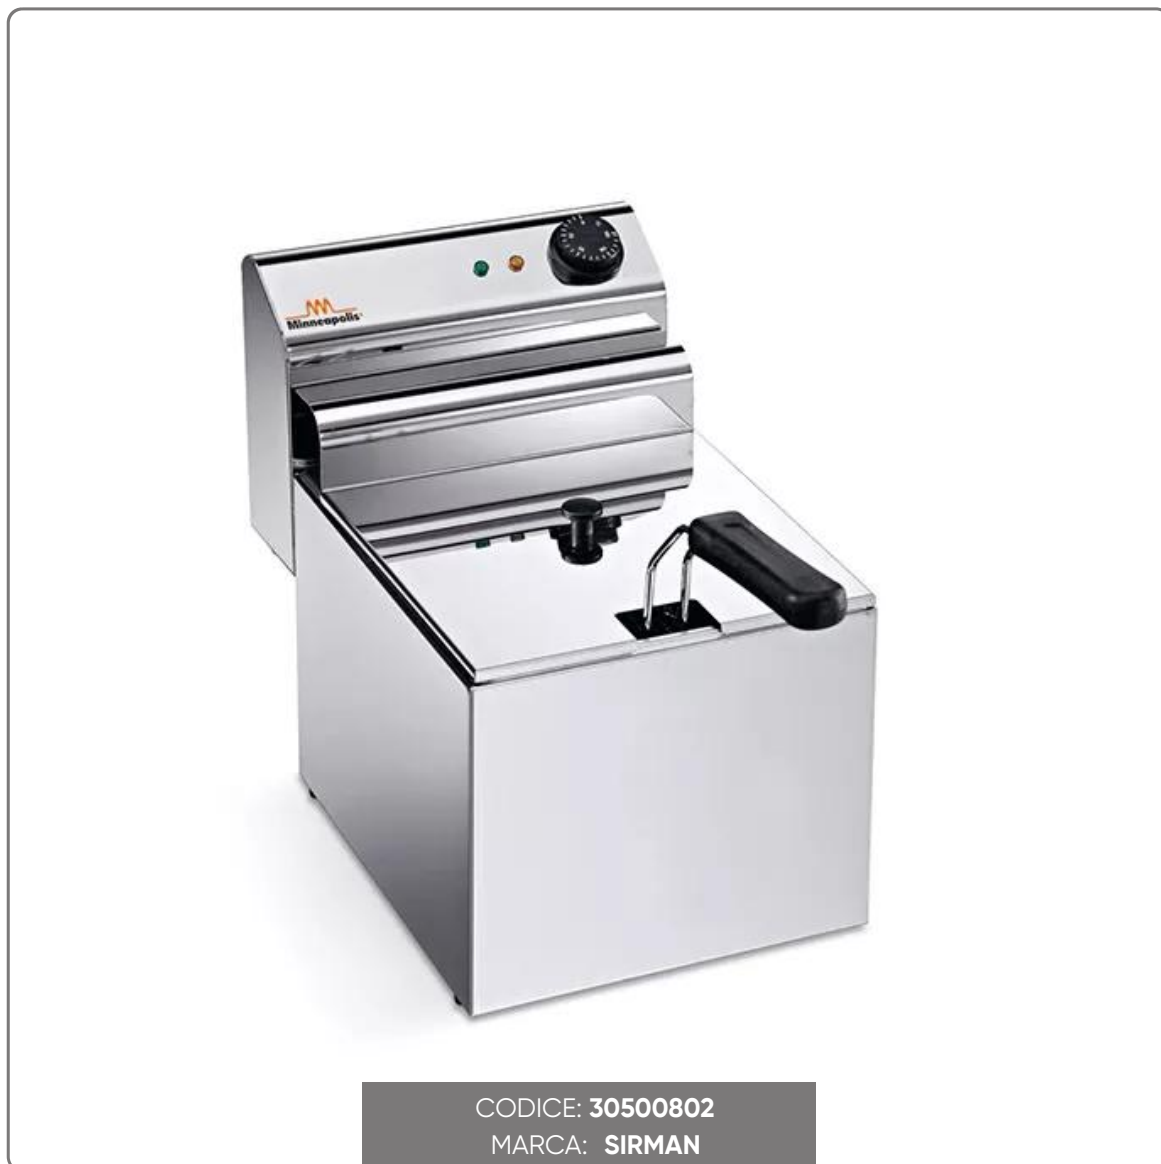

**FRIGGITRICE DA BANCO ELETTRICA ELDORADO8 capacità
lt.5,0 MONOFASE**

FRIGGITRICE ELETTRICA SIRMAN modello ELDORADO 8

SOLUZIONI FOODSERVICE

CARATTERISTICHE:

- Costruita in acciaio inox
- Cestello rinforzato
- Termostato e sonda cut-off di sicurezza e pulsante di ripristino
- Resistenze corazzate
- Corpo riscaldante rimuovibile e micro di sicurezza
- Protezione antiurto su resistenze facilmente smontabile
- Posizione di sgocciolo per cestello
- Coperchio in dotazione

SPECIFICHE TECNICHE:

- capacità di frittura cestello gr.500
- capacità vasca lt.5,0
- dimensioni cm.27x42x36h,
- alimentazione 230V MONOFASE
- potenza 3300W
- CE