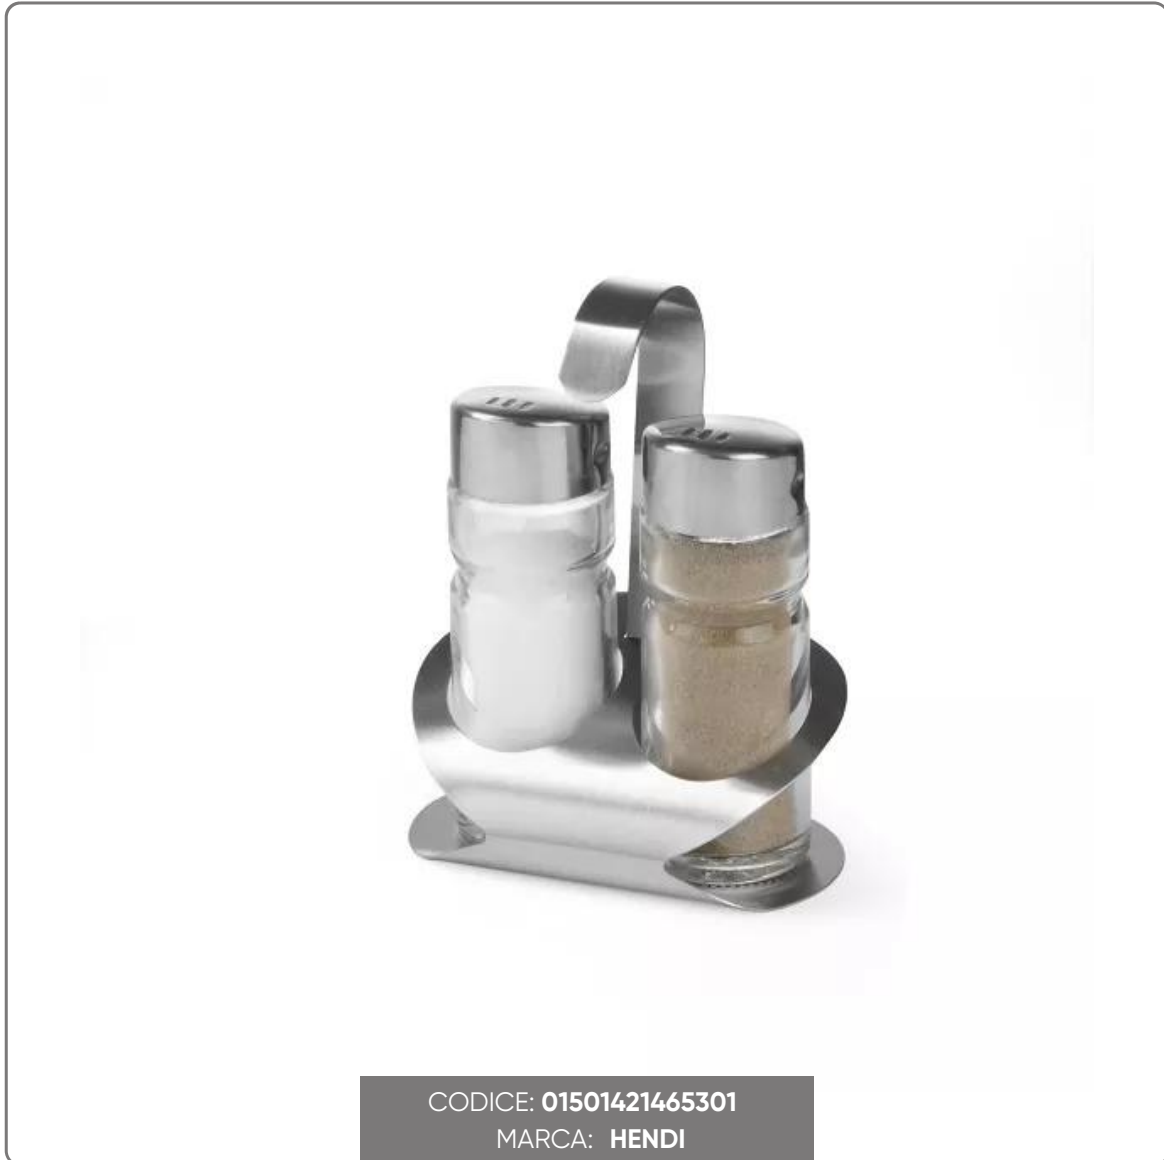

**SET SALE E PEPE DA TAVOLA IN ACCIAIO INOX E VETRO
HENDI**

SOLUZIONI FOODSERVICE

CARATTERISTICHE;

- dim. cm.8,5x5,5 altezza cm.11,5
- salino e pepiera in vetro
- supporto in acciaio