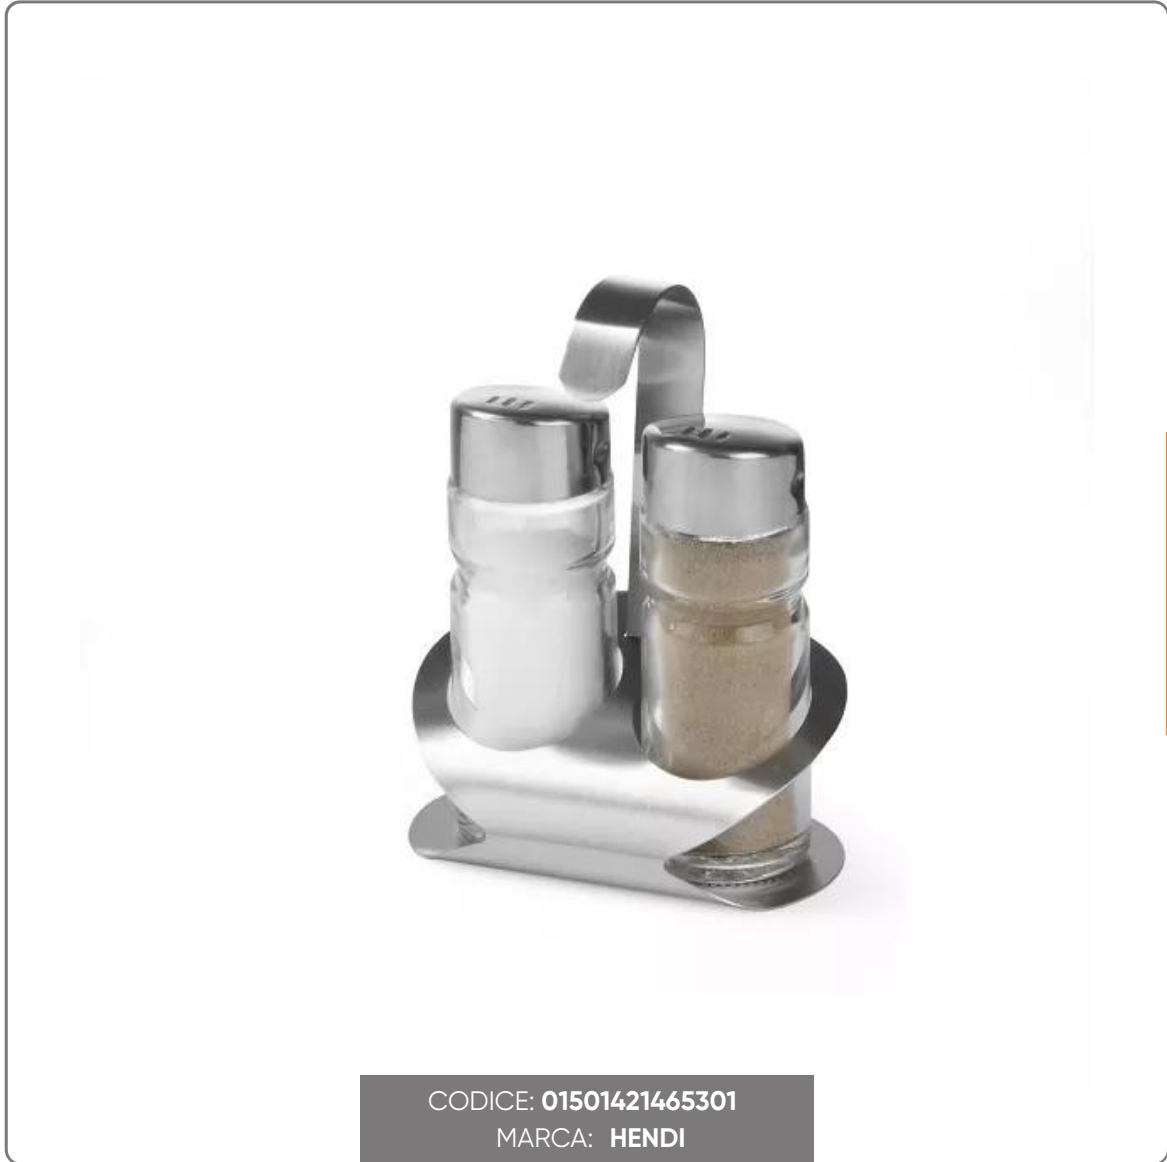

SOLUZIONI FOODSERVICE

SET SALE E PEPE DA TAVOLA IN ACCIAIO INOX E VETRO HENDI

KIT 2 PEZZI SALINO E PEPIERA IN VETRO E SUPPORTO IN ACCIAIO INOX

vedi prodotto online

CODICE: 01501421465301

MARCA: HENDI

SOLUZIONI FOODSERVICE

CARATTERISTICHE;

- dim. cm.8,5x5,5 altezza cm.11,5
- salino e pepiera in vetro
- supporto in acciaio