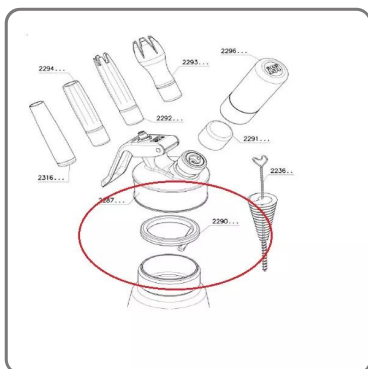

**GUARNIZIONE ROSSA INTERNA PER SIFONE PANNA GOURMET
ISI**

vedi prodotto online