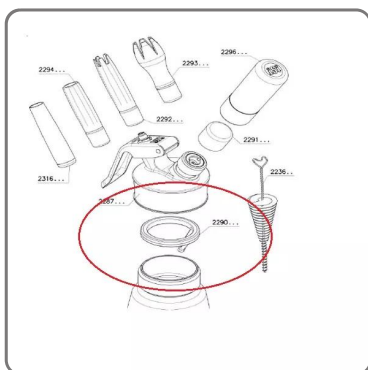

## GUARNIZIONE ROSSA INTERNA PER SIFONE PANNA GOURMET ISI

RICAMBIO GUARNIZIONE ROSSA PER SIFONE ISI GOURMET It 0,25/0,5/1

vedi prodotto online

CODICE: 0140027562290

MARCA: ISI

## CARATTERISTICHE:

- In silicone
- Colore rosso
- Adatta ai sifoni Isi Gourmet Whip 0,25/0,5/1 lt e Isi Thermo Whip.